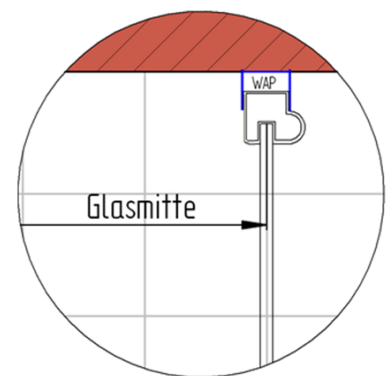

Fliesenmaß für Standard Duschen

Artikel-Nummer Schulte (DE): D3271290

Produkt: Schiebetür-Gleittür inklusive Seitenwand

Serie: Alexa Style 2.0

Einbautyp: Ecklösung

Einbaumaße:

links: 1200 mm x rechts: 900 mm

Fliesenmaß 1170 mm, Verstellung - 8 / + 10

Fliesenmaß 870 mm, Verstellung - 8 / + 10

Außenkante Profil für Standard Duschen

Artikel-Nummer Schulte (DE): D3271290

Produkt: Schiebetür-Gleittür inklusive Seitenwand

Serie: Alexa Style 2.0

Einbautyp: Ecklösung

Einbaumaße:

links: 1200 mm x rechts: 900 mm

AK Profil 1181 mm, Verstellung - 8 / + 10

AK Profil 881 mm, Verstellung - 8 / + 10

Innenkante Profil für Standard Duschen

Artikel-Nummer Schulte (DE): D3271290

Produkt: Schiebetür-Gleittür inklusive Seitenwand

Serie: Alexa Style 2.0

Einbautyp: Ecklösung

Einbaumaße:

links: 1200 mm x rechts: 900 mm

Maß IK Profil 1162 mm, Verstellung - 8 / + 10