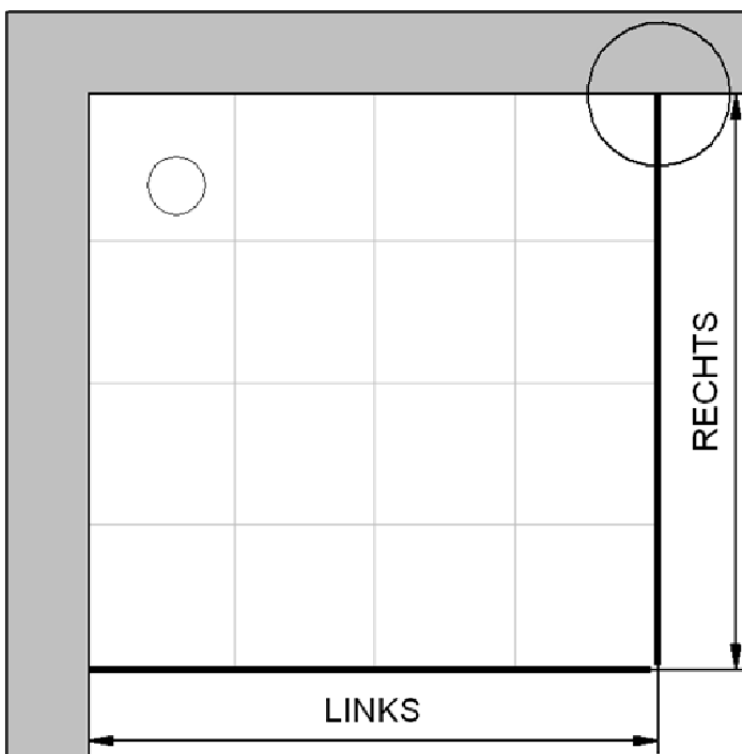

Fliesenmaß für Standard Duschen

Artikel-Nummer Schulte (DE): D3271290

Produkt: Schiebetür-Gleittür inklusive Seitenwand

Serie: Alexa Style 2.0

Einbautyp: Ecklösung

Einbaumaße:

links: 1200 mm x rechts: 900 mm

Fliesenmaß 1170 mm, Verstellung - 8 / + 10

Fliesenmaß 870 mm, Verstellung - 8 / + 10

Außenkante Profil für Standard Duschen

Artikel-Nummer Schulte (DE): D3271290

Produkt: Schiebetür-Gleittür inklusive Seitenwand

Serie: Alexa Style 2.0

Einbautyp: Ecklösung

Einbaumaße:

links: 1200 mm x rechts: 900 mm

AK Profil 1181 mm, Verstellung - 8 / + 10

AK Profil 881 mm, Verstellung - 8 / + 10

Innenkante Profil für Standard Duschen

Artikel-Nummer Schulte (DE): D3271290

Produkt: Schiebetür-Gleittür inklusive Seitenwand

Serie: Alexa Style 2.0

Einbautyp: Ecklösung

Einbaumaße:

links: 1200 mm x rechts: 900 mm

Maß IK Profil 1162 mm, Verstellung - 8 / + 10