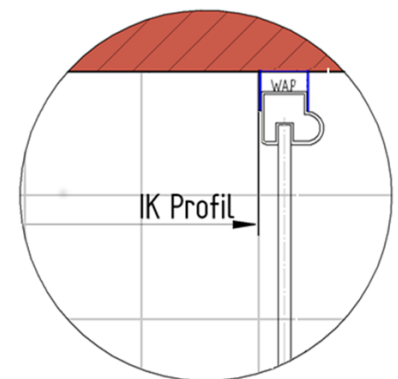

Fliesenmaß für Standard Duschen

Artikel-Nummer Schulte (DE): D3271290

Produkt: Schiebetür-Gleittür inklusive Seitenwand

Serie: Alexa Style 2.0

Einbautyp: Ecklösung

Einbaumaße:

links: 1200 mm x rechts: 900 mm

Serie: Alexa Style 2.0

Einbautyp: Ecklösung

Einbaumaße:

links: 1200 mm x rechts: 900 mm

AK Profil 1181 mm, Verstellung - 8 / + 10

AK Profil 881 mm, Verstellung - 8 / + 10

Innenkante Profil für Standard Duschen

Artikel-Nummer Schulte (DE): D3271290

Produkt: Schiebetür-Gleittür inklusive Seitenwand

Serie: Alexa Style 2.0

Einbautyp: Ecklösung

Einbaumaße:

links: 1200 mm x rechts: 900 mm

Maß IK Profil 1162 mm, Verstellung - 8 / + 10

Maß IK Profil 862 mm, Verstellung - 8 / + 10