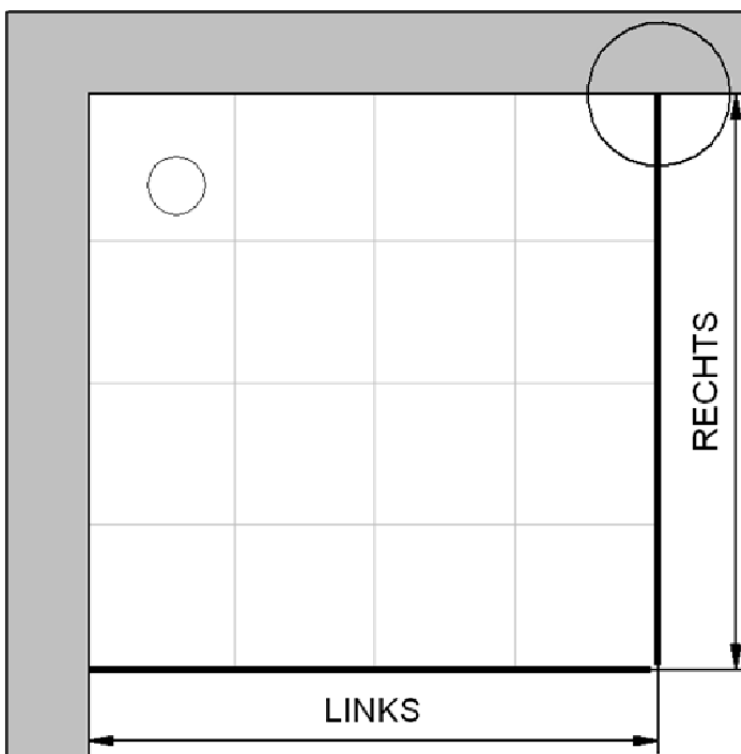

Fliesenmaß für Standard Duschen

Artikel-Nummer Schulte (DE): D3271290

Produkt: Schiebetür-Gleittür inklusive Seitenwand

Serie: Alexa Style 2.0

Einbautyp: Ecklösung

Einbaumaße:

links: 1200 mm x rechts: 900 mm

Serie: Alexa Style 2.0

Einbautyp: Ecklösung

Einbaumaße:

links: 1200 mm x rechts: 900 mm

AK Profil 1181 mm, Verstellung - 8 / + 10

AK Profil 881 mm, Verstellung - 8 / + 10

Innenkante Profil für Standard Duschen

Artikel-Nummer Schulte (DE): D3271290

Produkt: Schiebetür-Gleittür inklusive Seitenwand

Serie: Alexa Style 2.0

Einbautyp: Ecklösung

Einbaumaße:

links: 1200 mm x rechts: 900 mm

Maß IK Profil 1162 mm, Verstellung - 8 / + 10

Maß IK Profil 862 mm, Verstellung - 8 / + 10