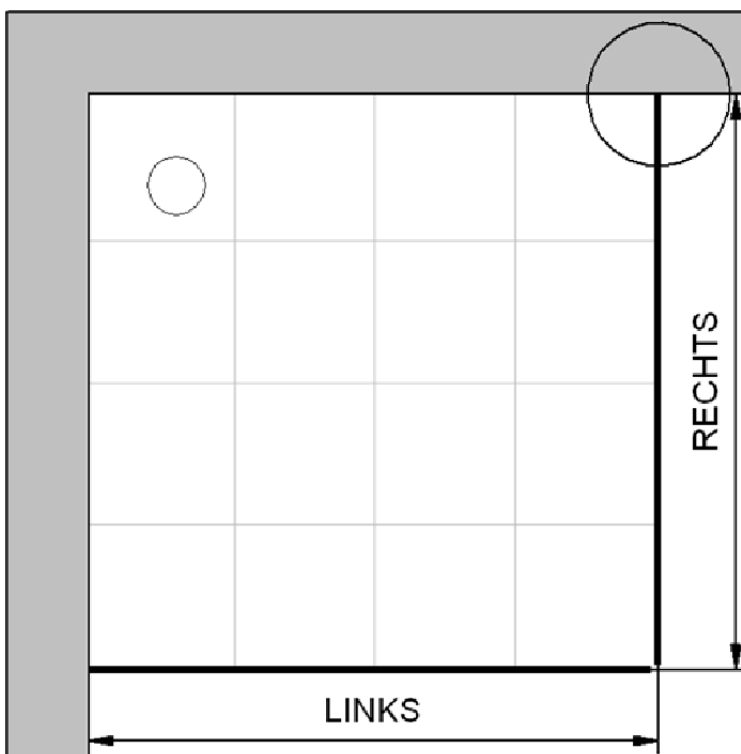

Fliesenmaß für Standard Duschen

Artikel-Nummer Schulte (DE): D3271290

Produkt: Schiebetür-Gleittür inklusive Seitenwand

Serie: Alexa Style 2.0

Einbautyp: Ecklösung

Einbaumaße:

links: 1200 mm x rechts: 900 mm

Fliesenmaß 1170 mm, Verstellung - 8 / + 10

Fliesenmaß 870 mm, Verstellung - 8 / + 10

Außenkante Profil für Standard Duschen

Artikel-Nummer Schulte (DE): D3271290

Produkt: Schiebetür-Gleittür inklusive Seitenwand

Serie: Alexa Style 2.0

Einbautyp: Ecklösung

Einbaumaße:

links: 1200 mm x rechts: 900 mm

AK Profil 1181 mm, Verstellung - 8 / + 10

AK Profil 881 mm, Verstellung - 8 / + 10

Innenkante Profil für Standard Duschen

Artikel-Nummer Schulte (DE): D3271290

Produkt: Schiebetür-Gleittür inklusive Seitenwand

Serie: Alexa Style 2.0

Einbautyp: Ecklösung

Einbaumaße:

links: 1200 mm x rechts: 900 mm

Maß IK Profil 1162 mm, Verstellung - 8 / + 10