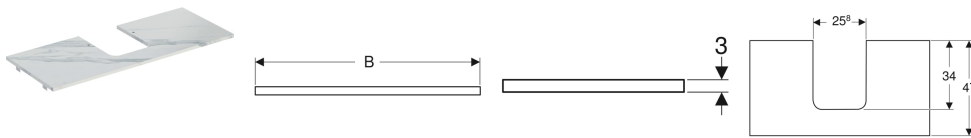

**Geberit ONE Waschtischplatte Ausschnitt mittig, Steinzeug, für Aufsatzwaschtisch Schalenform**

Beispielbild

**Verwendungszwecke**

- Ausschliesslich zur Montage auf einem Geberit ONE Waschtischunterschrank

**Technische Daten**

Werkstoff | Feinsteinzeug

Art.-Nr.	Farbe / Oberfläche	B	H	T	VE1	
505.105.00.1	Marmoroptik weiß / matt	120 cm	2 cm	47 cm	1 St.	Neu
505.105.00.2	Marmoroptik schwarz / matt	120 cm	2 cm	47 cm	1 St.	Neu