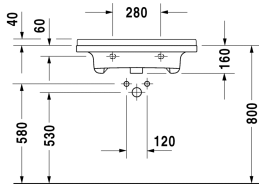

Waschtisch Vital # 030970..00 / 030970..38 / 030970..39

| < 700 mm > |

Waschtisch Vital	Größe	Gewicht	Bestellnummer
mit Überlauf, mit Hahnlochbank, 700 mm			
Farben			
00 Weiss			
Variante			
● mit Überlauf, mit Hahnlochbank	700 x 545 mm	20,800 kg	030970..00
●● Seifenspender rechts, mit Hahnlochbank, mit Überlauf	700 x 545 mm	20,800 kg	030970..38
●● mit Hahnlochbank, mit Überlauf, Seifenspender links	700 x 545 mm	20,800 kg	030970..39

Ausschreibungstext

DURAVIT Starck 3 Waschtisch Vital Design by Philippe Starck, mit Überlauf aus Sanitärkeramik. Barrierefrei nach gemäß DIN 18040-1 und DIN 18040-2. Rechteckige Beckenform mit 35mm breitem Rand und tiefer liegender Hahnlochbank für Einloch- optional Dreilocharmatur (bei Bestellung angeben). Wandanschluss mit Aufkantung 35x40mm als Spritzschutz. Innenbecken(BxT)470x350mm. Abmessungen(BxTxH)700x545x160mm. Weiß. Best.Nr. 0309700000

Alle Zeichnungen enthalten alle notwendigen Maße (mm), die den üblichen Toleranzen unterliegen. Exakte Maße können nur am Produkt abgenommen werden.