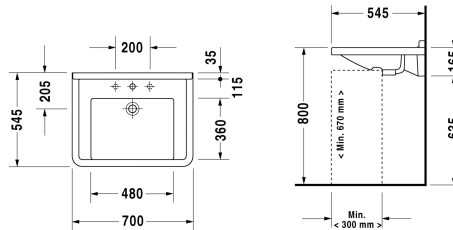

Waschtisch Vital # 030970..00 / 030970..38 / 030970..39

| < 700 mm > |

Waschtisch Vital	Größe	Gewicht	Bestellnummer
mit Überlauf, mit Hahnlochbank, 700 mm			
Farben			
00 Weiss			
Variante			
● mit Überlauf, mit Hahnlochbank	700 x 545 mm	20,800 kg	030970..00
●● Seifenspender rechts, mit Hahnlochbank, mit Überlauf	700 x 545 mm	20,800 kg	030970..38
●● mit Hahnlochbank, mit Überlauf, Seifenspender links	700 x 545 mm	20,800 kg	030970..39

Ausschreibungstext

DURAVIT Starck 3 Waschtisch Vital Design by Philippe Starck, mit Überlauf aus Sanitärkeramik. Barrierefrei nach gemäß DIN 18040-1 und DIN 18040-2. Rechteckige Beckenform mit 35mm breitem Rand und tiefer liegender Hahnlochbank für Einloch- optional Dreilocharmatur (bei Bestellung angeben). Wandanschluss mit Aufkantung 35x40mm als Spritzschutz. Innenbecken(BxT)470x350mm. Abmessungen(BxTxH)700x545x160mm. Weiß. Best.Nr. 0309700000

Alle Zeichnungen enthalten alle notwendigen Maße (mm), die den üblichen Toleranzen unterliegen. Exakte Maße können nur am Produkt abgenommen werden.