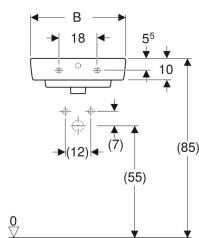

Geberit Renova Plan Aufsatzhandwaschbecken

Beispielbild

Verwendungszwecke

- Zur Montage auf Arbeitsplatten

Eigenschaften

- Wandanschluss

- Rückseite unglasiert
- Unter- und Rückseite geschliffen

Technische Daten

Werkstoff | Sanitärkeramik

Art.-Nr.	Farbe / Oberfläche	Hahnloch	Überlauf	B	B1	B2	H	T	T1	T2	T3	T4	VE1
501.718.00.1	weiß	mittig	sichtbar	45 cm	39 cm	22.5 cm	17 cm	34 cm	17.5 cm	20 cm	11.5 cm	6 cm	1 St.
501.718.00.8	weiß / KeraTect	mittig	sichtbar	45 cm	39 cm	22.5 cm	17 cm	34 cm	17.5 cm	20 cm	11.5 cm	6 cm	1 St.