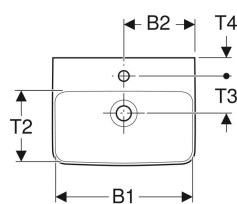

Geberit Renova Plan Aufsatzhandwaschbecken

Beispielbild

Verwendungszwecke

- Zur Montage auf Arbeitsplatten

Eigenschaften

- Wandanschluss

- Rückseite unglasiert
- Unter- und Rückseite geschliffen

Technische Daten

Werkstoff | Sanitärkeramik

Art.-Nr.	Farbe / Oberfläche	Hahnloch	Überlauf	B	B1	B2	H	T	T1	T2	T3	T4	VE1
501.718.00.1	weiß	mittig	sichtbar	45 cm	39 cm	22.5 cm	17 cm	34 cm	17.5 cm	20 cm	11.5 cm	6 cm	1 St.
501.718.00.8	weiß / KeraTect	mittig	sichtbar	45 cm	39 cm	22.5 cm	17 cm	34 cm	17.5 cm	20 cm	11.5 cm	6 cm	1 St.