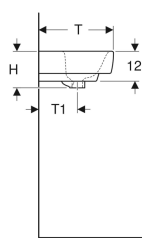

Geberit Renova Plan Aufsatzhandwaschbecken

Beispielbild

Verwendungszwecke

- Zur Montage auf Arbeitsplatten

Eigenschaften

- Wandanschluss

- Rückseite unglasiert
- Unter- und Rückseite geschliffen

Technische Daten

Werkstoff | Sanitärkeramik

Art.-Nr.	Farbe / Oberfläche	Hahnloch	Überlauf	B	B1	B2	H	T	T1	T2	T3	T4	VE1
501.718.00.1	weiß	mittig	sichtbar	45 cm	39 cm	22.5 cm	17 cm	34 cm	17.5 cm	20 cm	11.5 cm	6 cm	1 St.
501.718.00.8	weiß / KeraTect	mittig	sichtbar	45 cm	39 cm	22.5 cm	17 cm	34 cm	17.5 cm	20 cm	11.5 cm	6 cm	1 St.