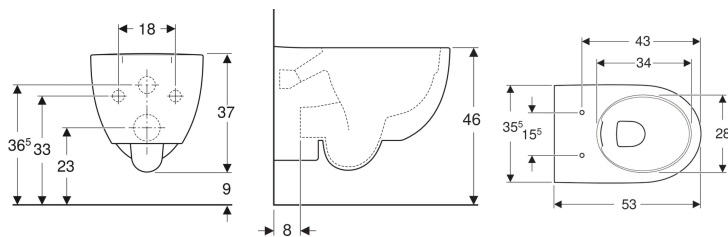

Geberit Renova Comfort Wand-WC Tiefspüler, erhöht, geschlossene Form, Rimfree

Beispielbild

Verwendungszwecke

- Für UP-Spülkästen
- Für Druckspüler

Eigenschaften

- Wandhängend
- Rimfree

- Einfache Befestigung durch Geberit Wandbefestigung Typ EFF2 für WC
- Tiefspül-WC
- Typ 1, Vollmenge 6 l, nach EN 997
- Geschlossene Form
- Keramikoberkante 5 cm erhöht

Technische Daten

Werkstoff | Sanitärkeramik

Lieferumfang

- Befestigungsmaterial

Zusätzlich zu bestellen

- WC-Sitz

Art.-Nr.	Farbe / Oberfläche	B	H	T	VE1
500.694.01.1	weiß	35.5 cm	37 cm	53 cm	1 St.
500.694.01.8	weiß / KeraTect	35.5 cm	37 cm	53 cm	1 St.