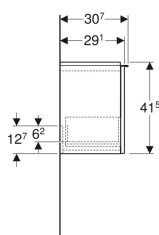

Geberit iCon Unterschrank für Handwaschbecken, mit einer Schublade

Beispielbild

Eigenschaften

- Wandhängend
- Mit einer Schublade
- Griff zum Öffnen
- Schublade mit Selbsteinzug
- Griff austauschbar

- Schublade ohne Geruchsverschlussausschnitt
- Feuchtigkeitsbeständig
- Vormontiert geliefert

Technische Daten

Werkstoff | Hochverdichtete Dreischicht-Holzspanplatte

Lieferumfang

- Unterschrank für Handwaschbecken
- Befestigungsmaterial

Art.-Nr.	Farbe / Oberfläche	B	Breite Waschtisch	H	T	VE1
502.302.01.1	Korpus und Front: weiß / lackiert hochglänzend Griff: weiß / pulverbeschichtet matt	52 cm	53 cm	41.5 cm	30.7 cm	1 St.
502.302.01.2	Korpus und Front: weiß / lackiert hochglänzend Griff: hoch-glanzverchromt	52 cm	53 cm	41.5 cm	30.7 cm	1 St.
502.302.01.3	Korpus und Front: weiß / lackiert matt Griff: weiß / pulverbeschichtet matt	52 cm	53 cm	41.5 cm	30.7 cm	1 St.
502.302.JK.1	Korpus und Front: lava / lackiert matt Griff: lava / pulverbeschichtet matt	52 cm	53 cm	41.5 cm	30.7 cm	1 St.
502.302.JL.1	Korpus und Front: sand-grau / lackiert hochglänzend Griff: sand-grau / pulverbeschichtet matt	52 cm	53 cm	41.5 cm	30.7 cm	1 St.
502.302.JH.1	Korpus und Front: Eiche / Melamin Holzstruktur Griff: lava / pulverbeschichtet matt	52 cm	53 cm	41.5 cm	30.7 cm	1 St.
502.302.JR.1	Korpus und Front: Nussbaum hickory / Melamin Holzstruktur Griff: lava / pulverbeschichtet matt	52 cm	53 cm	41.5 cm	30.7 cm	1 St.