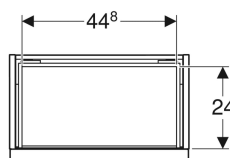

Geberit iCon Unterschrank für Handwaschbecken, mit einer Schublade

Beispielbild

Eigenschaften

- Wandhängend
- Mit einer Schublade
- Griff zum Öffnen
- Schublade mit Selbsteinzug
- Griff austauschbar

- Schublade ohne Geruchsverschlussausschnitt
- Feuchtigkeitsbeständig
- Vormontiert geliefert

Technische Daten

Werkstoff | Hochverdichtete Dreischicht-Holzspanplatte

Lieferumfang

- Unterschrank für Handwaschbecken
- Befestigungsmaterial

Art.-Nr.	Farbe / Oberfläche	B	Breite Waschtisch	H	T	VE1
502.302.01.1	Korpus und Front: weiß / lackiert hochglänzend Griff: weiß / pulverbeschichtet matt	52 cm	53 cm	41.5 cm	30.7 cm	1 St.
502.302.01.2	Korpus und Front: weiß / lackiert hochglänzend Griff: hoch-glanzverchromt	52 cm	53 cm	41.5 cm	30.7 cm	1 St.
502.302.01.3	Korpus und Front: weiß / lackiert matt Griff: weiß / pulverbeschichtet matt	52 cm	53 cm	41.5 cm	30.7 cm	1 St.
502.302.JK.1	Korpus und Front: lava / lackiert matt Griff: lava / pulverbeschichtet matt	52 cm	53 cm	41.5 cm	30.7 cm	1 St.
502.302.JL.1	Korpus und Front: sand-grau / lackiert hochglänzend Griff: sand-grau / pulverbeschichtet matt	52 cm	53 cm	41.5 cm	30.7 cm	1 St.
502.302.JH.1	Korpus und Front: Eiche / Melamin Holzstruktur Griff: lava / pulverbeschichtet matt	52 cm	53 cm	41.5 cm	30.7 cm	1 St.
502.302.JR.1	Korpus und Front: Nussbaum hickory / Melamin Holzstruktur Griff: lava / pulverbeschichtet matt	52 cm	53 cm	41.5 cm	30.7 cm	1 St.