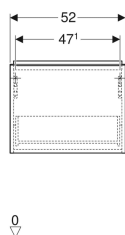

Geberit iCon Unterschrank für Handwaschbecken, mit einer Schublade

Beispielbild

Eigenschaften

- Wandhängend
- Mit einer Schublade
- Griff zum Öffnen
- Schublade mit Selbsteinzug
- Griff austauschbar

- Schublade ohne Geruchsverschlussausschnitt
- Feuchtigkeitsbeständig
- Vormontiert geliefert

Technische Daten

Werkstoff | Hochverdichtete Dreischicht-Holzspanplatte

Lieferumfang

- Unterschrank für Handwaschbecken
- Befestigungsmaterial

Art.-Nr.	Farbe / Oberfläche	B	Breite Waschtisch	H	T	VE1
502.302.01.1	Korpus und Front: weiß / lackiert hochglänzend Griff: weiß / pulverbeschichtet matt	52 cm	53 cm	41.5 cm	30.7 cm	1 St.
502.302.01.2	Korpus und Front: weiß / lackiert hochglänzend Griff: hoch-glanzverchromt	52 cm	53 cm	41.5 cm	30.7 cm	1 St.
502.302.01.3	Korpus und Front: weiß / lackiert matt Griff: weiß / pulverbeschichtet matt	52 cm	53 cm	41.5 cm	30.7 cm	1 St.
502.302.JK.1	Korpus und Front: lava / lackiert matt Griff: lava / pulverbeschichtet matt	52 cm	53 cm	41.5 cm	30.7 cm	1 St.
502.302.JL.1	Korpus und Front: sand-grau / lackiert hochglänzend Griff: sand-grau / pulverbeschichtet matt	52 cm	53 cm	41.5 cm	30.7 cm	1 St.
502.302.JH.1	Korpus und Front: Eiche / Melamin Holzstruktur Griff: lava / pulverbeschichtet matt	52 cm	53 cm	41.5 cm	30.7 cm	1 St.
502.302.JR.1	Korpus und Front: Nussbaum hickory / Melamin Holzstruktur Griff: lava / pulverbeschichtet matt	52 cm	53 cm	41.5 cm	30.7 cm	1 St.