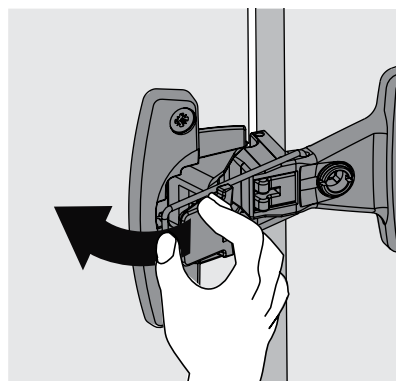

Eingelenk-Schnellmontage-Topfscharnier mit Rolle

- ▶ Selekt
- ▶ Montagehinweise Selekt Pro 2035

Montage Topf / Montage Grundscharnier

Zum Anschrauben

Zum Einpressen

Zum Anschrauben

Mit vormontierten Spreizmuffen

Aufklipsmontage

Auflagenverstellung / Höhenverstellung

Demontage