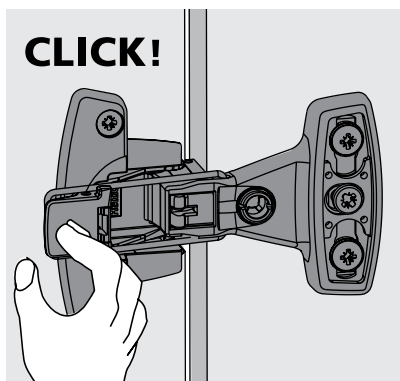

Eingelenk-Schnellmontage-Topfscharnier mit Rolle

- ▶ Selekt
- ▶ Montagehinweise Selekt Pro 2035

Montage Topf / Montage Grundscharnier

Zum Anschrauben

Zum Einpressen

Zum Anschrauben

Mit vormontierten Spreizmuffen

Aufklipsmontage

Auflagenverstellung / Höhenverstellung

Demontage