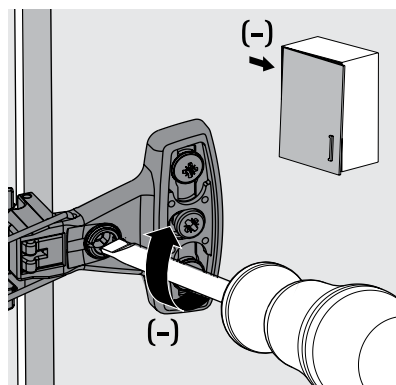

Eingelenk-Schnellmontage-Topfscharnier mit Rolle

- ▶ Selekt
- ▶ Montagehinweise Selekt Pro 2035

Montage Topf / Montage Grundscharnier

Zum Anschrauben

Zum Einpressen

Zum Anschrauben

Mit vormontierten Spreizmuffen

Aufklipsmontage

Auflagenverstellung / Höhenverstellung

Demontage