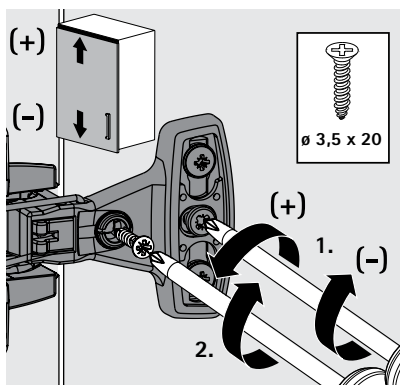

Eingelenk-Schnellmontage-Topfscharnier mit Rolle

- ▶ Selekt
- ▶ Montagehinweise Selekt Pro 2035

Montage Topf / Montage Grundscharnier

Zum Anschrauben

Zum Einpressen

Zum Anschrauben

Mit vormontierten Spreizmuffen

Aufklipsmontage

Auflagenverstellung / Höhenverstellung

Demontage