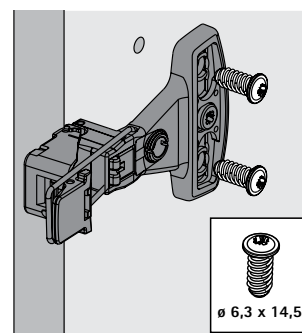

Eingelenk-Schnellmontage-Topfscharnier mit Rolle

- ▶ Selekt
- ▶ Montagehinweise Selekt Pro 2035

Montage Topf / Montage Grundscharnier

Zum Anschrauben

Zum Einpressen

Zum Anschrauben

Mit vormontierten Spreizmuffen

Aufklipsmontage

Auflagenverstellung / Höhenverstellung

Demontage