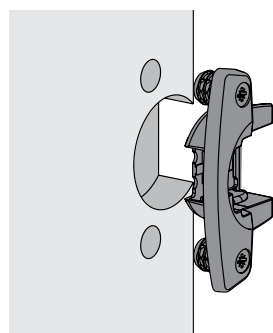

Eingelenk-Schnellmontage-Topfscharnier mit Rolle

- ▶ Selekt
- ▶ Montagehinweise Selekt Pro 2035

Montage Topf / Montage Grundscharnier

Zum Anschrauben

Zum Einpressen

Zum Anschrauben

Mit vormontierten Spreizmuffen

Aufklipsmontage

Auflagenverstellung / Höhenverstellung

Demontage