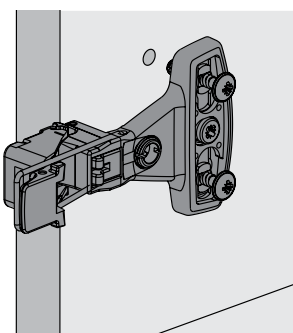

Eingelenk-Schnellmontage-Topfscharnier mit Rolle

- ▶ Selekt
- ▶ Montagehinweise Selekt Pro 2035

Montage Topf / Montage Grundscharnier

Zum Anschrauben

Zum Einpressen

Zum Anschrauben

Mit vormontierten Spreizmuffen

Aufklipsmontage

Auflagenverstellung / Höhenverstellung

Demontage