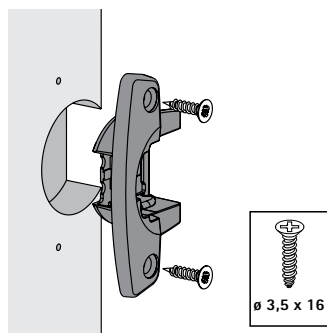

Eingelenk-Schnellmontage-Topfscharnier mit Rolle

- ▶ Selekt
- ▶ Montagehinweise Selekt Pro 2035

Montage Topf / Montage Grundscharnier

Zum Anschrauben

Zum Einpressen

Zum Anschrauben

Mit vormontierten Spreizmuffen

Aufklipsmontage

Auflagenverstellung / Höhenverstellung

Demontage