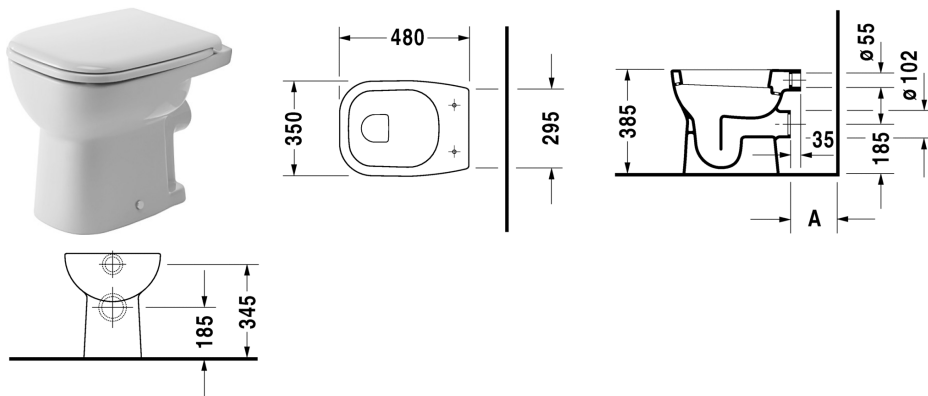

Stand-WC # 210909..00

|< 350 mm >|

	A
Druckspüler, Spülrohr gekröpft 35 mm	180
Spülkasten, Tiefe 138 mm	200

Stand-WC	Größe	Gewicht	Bestellnummer
für variablen Wasserzulauf, Flachspüler, Befestigung inklusive, Abgang waagrecht			
<b>Farben</b>			
00 Weiss			
<b>Variante</b>			
♣ Flachspüler, für variablen Wasserzulauf, Abgang waagrecht, 6,0 L, Befestigung inklusive	350 x 480 mm	15,900 kg	210909..00
<b>Zubehör</b>			
WC-Sitz Scharniere Edelstahl, ohne Absenkautomatik		2,420 kg	006731
WC-Sitz Scharniere Kunststoff, mit Absenkautomatik SoftClose		2,640 kg	006739
<b>Ausschreibungstext</b>			
DURAVIT D-Code Stand-WC Design by sieger design, Flachspüler aus Sanitärkeramik für 6 Liter Spülwasser bodenstehend für Auf-Putz- Spülkasten. Abgang waagrecht mit geschlossenem Spülrand und keramischem Spülwasserverteiler. Einschließlich Befestigung. Abmessungen(BxTxH)350x480x385mm. Weiß. Best.Nr. 2109090000			

Alle Zeichnungen enthalten alle notwendigen Maße (mm), die den üblichen Toleranzen unterliegen. Exakte Maße können nur am Produkt abgenommen werden.