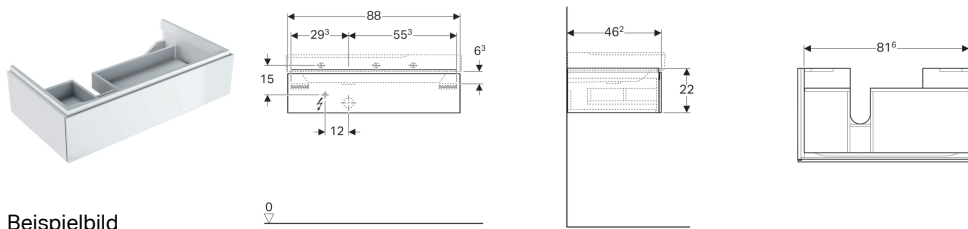

Geberit Xeno² Unterschrank für Waschtisch mit Ablagefläche, mit einer Schublade

Beispielbild

Eigenschaften

- Wandhängend
- Mit einer Schublade
- Push-to-open-Mechanismus zum Öffnen
- Mit Ablagefläche
- Schublade mit Antirutschmatte
- Schublade mit LED-Leuchte
- Feuchtigkeitsbeständig
- Vormontiert geliefert

Technische Daten

Schutzklasse	II
Schutzart	IP21
Nennspannung	230 V AC
Netzfrequenz	50 Hz
Betriebsspannung	12 V DC
Leistungsaufnahme	3.75 W
Werkstoff	Hochverdichtete Dreischicht-Holzspanplatte
Energieeffizienzklasse	A++
Lichtfarbe	3000 K

Lieferumfang

- Befestigungsmaterial

Art.-Nr.	Farbe / Oberfläche	B	Breite Waschtisch	H	T	Geruchsverschlussausschnitt
500.513.01.1	weiß / lackiert hochglänzend	88 cm	90 cm	22 cm	46.2 cm	links
500.514.01.1	weiß / lackiert hochglänzend	88 cm	90 cm	22 cm	46.2 cm	rechts
500.513.00.1	grège / lackiert matt	88 cm	90 cm	22 cm	46.2 cm	links
500.514.00.1	grège / lackiert matt	88 cm	90 cm	22 cm	46.2 cm	rechts
500.513.43.1	sculturagrau / Melamin Holzstruktur	88 cm	90 cm	22 cm	46.2 cm	links
500.514.43.1	sculturagrau / Melamin Holzstruktur	88 cm	90 cm	22 cm	46.2 cm	rechts