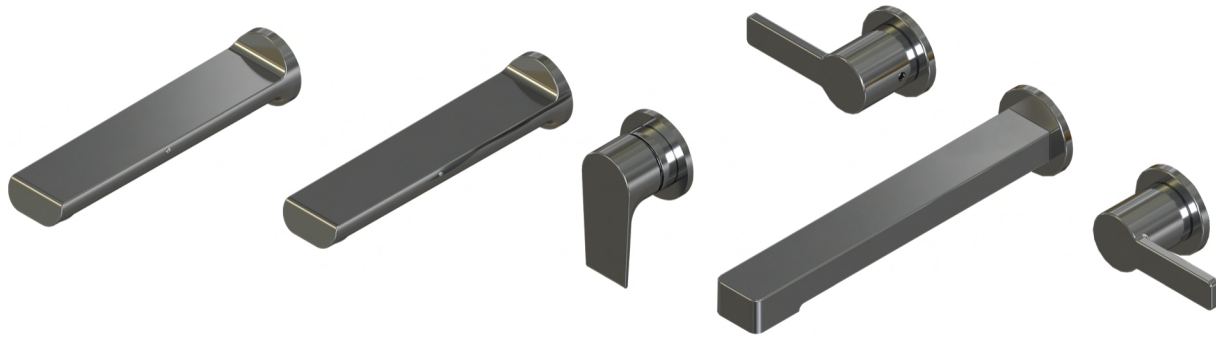

# Concealed Wall Mounted Mixers

General  
Instruction  
Villeroy & Boch

<b>DE</b> Montageanleitung	<b>AR</b> دليل التركيب	<b>HU</b> Szerelési útmutató	<b>PT</b> Instruções de montagem
<b>EN</b> Installation instructions	<b>BG</b> Ръководство за монтаж	<b>ID</b> Petunjuk pemasangan	<b>RO</b> Manual de montaj
<b>ES</b> Instrucciones de montaje	<b>CS</b> Návod k montáži	<b>JA</b> 取付説明書	<b>SK</b> Návod na montáž
<b>FR</b> Instructions de montage	<b>DA</b> Monteringsvejledning	<b>KO</b> 설치 가이드	<b>SL</b> Navodila za montažo
<b>IT</b> Istruzioni per il montaggio	<b>ET</b> Paigaldusjuhend	<b>LT</b> Montavimo instrukcija	<b>SV</b> Monteringsanvisning
<b>NL</b> Montagehandleiding	<b>EL</b> Οδηγίες τοποθέτησης	<b>LV</b> Montāžas instrukcija	<b>TH</b> คู่มือการติดตั้ง
<b>RU</b> Инструкция по монтажу	<b>FI</b> Asennusohje	<b>NO</b> Monteringsanvisning	<b>TR</b> Montaj kılavuzu
<b>ZH</b> 安装说明	<b>HR</b> Uputa za montažu	<b>PL</b> Instrukcja montażu	<b>UK</b> Інструкція з монтажу