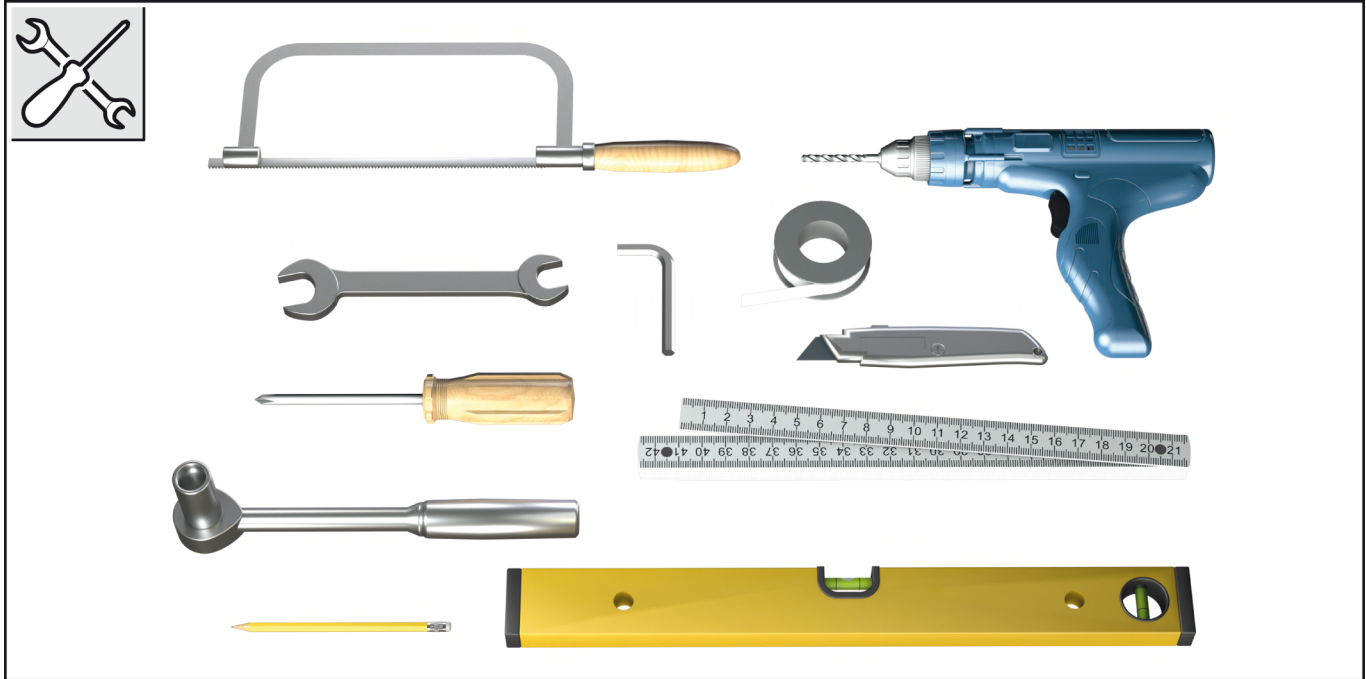

# Concealed Wall Mounted Mixers

General  
Instruction  
Villeroy & Boch

<b>DE</b> Montageanleitung	<b>AR</b> دليل التركيب	<b>HU</b> Szerelési útmutató	<b>PT</b> Instruções de montagem
<b>EN</b> Installation instructions	<b>BG</b> Ръководство за монтаж	<b>ID</b> Petunjuk pemasangan	<b>RO</b> Manual de montaj
<b>ES</b> Instrucciones de montaje	<b>CS</b> Návod k montáži	<b>JA</b> 取付説明書	<b>SK</b> Návod na montáž
<b>FR</b> Instructions de montage	<b>DA</b> Monteringsvejledning	<b>KO</b> 설치 가이드	<b>SL</b> Navodila za montažo
<b>IT</b> Istruzioni per il montaggio	<b>ET</b> Paigaldusjuhend	<b>LT</b> Montavimo instrukcija	<b>SV</b> Monteringsanvisning
<b>NL</b> Montagehandleiding	<b>EL</b> Οδηγίες τοποθέτησης	<b>LV</b> Montāžas instrukcija	<b>TH</b> คู่มือการติดตั้ง
<b>RU</b> Инструкция по монтажу	<b>FI</b> Asennusohje	<b>NO</b> Monteringsanvisning	<b>TR</b> Montaj kılavuzu
<b>ZH</b> 安装说明	<b>HR</b> Uputa za montažu	<b>PL</b> Instrukcja montażu	<b>UK</b> Інструкція з монтажу