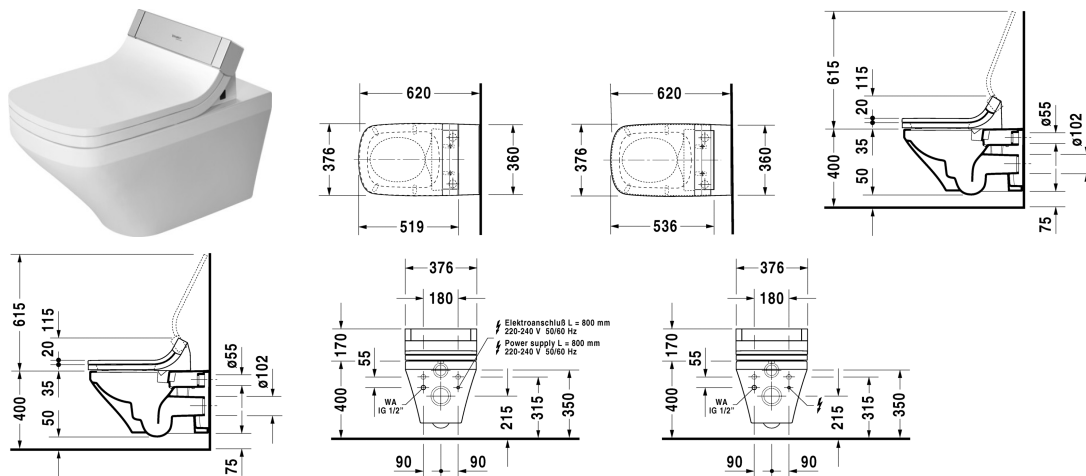

Wand-WC Duravit Rimless® # 254259..00

| < 370 mm > |

Wand-WC Duravit Rimless®	Größe	Gewicht	Bestellnummer
rimless, Tiefspüler, nur in Verbindung mit SensoWash, inklusive Anschlusskomponenten für SensoWash mit verdeckten Anschlüssen, Durafix inklusive			
Farben			
00 Weiss			
Variante			
♦ nur in Verbindung mit SensoWash, Tiefspüler, rimless, 4,5 L	370 x 620 mm	28,300 kg	254259..00
Sanitärkeramiken mit der speziellen WonderGliss Oberflächen Ausführung bleiben sauber und gut aussehend für eine lange Zeit. Wenn Sie WonderGliss bestellen fügen Sie bitte eine "1" als elfte Ziffer zur Bestellnummer hinzu.			
Zubehör			
Befestigung für Wand-Bidet und Wand-WC	Ø 12 x 180 mm	0,200 kg	006500
Schallschutz-Set für Wand-WC		0,300 kg	005064
Vorinstallationsset für Vorwandelement			005072
SensoWash DuraStyle C by Starck Dusch WC-Sitz mit verdeckten Anschlüssen, Inklusive Fernbedienung, Elektromotorische Betätigung von Sitz und Deckel, Gesäß-, Lady und Komfortdusche, Wasser-, Föhn- und Sitztemperatur sowie Duschstabposition und Duschstrahlintensität individuell einstellbar, selbstreinigender Duschstab, 2 individuell programmierbare Benutzerprofile, Nachtlicht, Schnellentriegelung: Einfache Demontage der Sitzeinheit, Ein / Aus-Schalter	376 x 519 mm	6,400 kg	610200
SensoWash DuraStyle e by Starck Dusch WC-Sitz Absicherung nach EN 1717 integriert, mit verdeckten Anschlüssen, Inklusive Fernbedienung, Elektromotorische Betätigung von Sitz und Deckel, Gesäß-, Lady und Komfortdusche, Wasser- und Sitztemperatur sowie Duschstabposition und Duschstrahlintensität individuell einstellbar, selbstreinigender Duschstab, 2 individuell programmierbare Benutzerprofile, Nachtlicht, Schnellentriegelung: Einfache Demontage der Sitzeinheit, Ein / Aus-Schalter, AC 220 - 240V 50Hz	376 x 536 mm	6,400 kg	610200