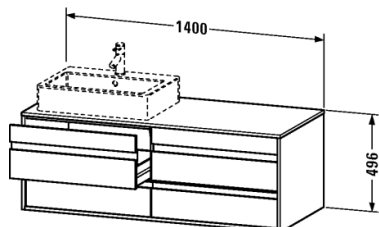

Waschtischunterbau wandhängend # KT6657 B/L/R

|< 1400 mm >|

Waschtischunterbau wandhängend	Größe	Gewicht	Bestellnummer
4 Schubkästen, 1 Konsolenplatte mit wahlweise einem oder zwei Ausschnitten, Schubkästen unter dem Becken inkl. Siphonausschnitt und Schürze, für 1 bzw. 2 Aufsatzbecken			
Farben			
M18 Weiss matt M43 Basalt matt M49 Graphit matt M50 Granatrof matt			
Variante			
1400 x 550 mm			KT6657 B/L/R
Ausschreibungstext			
DURAVIT Ketho Waschtischunterbau, Design by Christian Werner, wandhängend für 1 bzw. 2 Aufsatzbecken. Unterbau aus hoch verdichteter Dreischicht-Holzspanplatte, beidseitig mit Melaminharzdekor direkt beschichtet, mit ABS Kanten. Unempfindlich gegen Feuchtigkeit. Mit 4 Schubkästen, 1 Konsolenplatte mit wahlweise 1 oder 2 Ausschnitten, Schubkästen unter dem Becken inklusive Siphonausschnitt und Schürze. Griffleisten Aluminium Silber eloxiert. Abmessung(BxTxH) 1400x550x496mm. Oberflächen in Dekor laut aktueller Farbtabelle. Best.Nr. KT 6657 L/ R/B.			

Alle Zeichnungen enthalten alle notwendigen Maße (mm), die den üblichen Toleranzen unterliegen. Exakte Maße können nur am Produkt abgenommen werden.