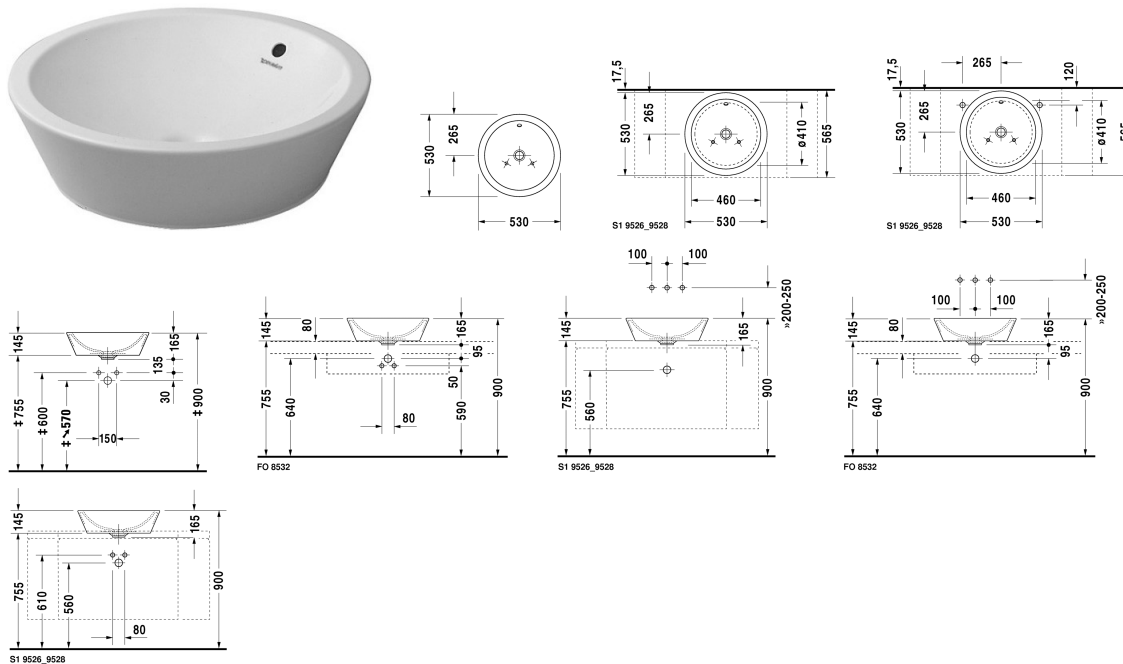

## Aufsatzbecken # 044753..00

< 530 mm >

Aufsatzbecken	Größe	Gewicht	Bestellnummer
geschliffen, mit Überlauf, ohne Hahnlochbank, Überlaufclip Chrom inklusive, Befestigung inklusive, 530 mm			
<b>Farben</b>			
00 Weiss			
<b>Variante</b>			
☒ mit Überlauf, ohne Hahnlochbank, geschliffen, Überlaufclip Chrom inklusive	Ø 530 mm	11,700 kg	044753..00
Sanitärkeramiken mit der speziellen WonderGliss Oberflächen Ausführung bleiben sauber und gut aussehend für eine lange Zeit. Wenn Sie WonderGliss bestellen fügen Sie bitte eine "1" als elfte Ziffer zur Bestellnummer hinzu.			
<b>Zubehör</b>			
Design Siphon		1,500 kg	005036
Design Eckventil inklusive Rosette	1/2" mm	0,500 kg	003045
Kniehebelventil Betätigung waagrecht**		0,500 kg	005031
Kniehebelventil Betätigung senkrecht***		0,500 kg	005051
<b>Ausschreibungstext</b>			
DURAVIT Starck 1 Aufsatzbecken Design by Philippe Starck, mit Überlauf aus Sanitärkeramik ohne Hahnlochbank zur Montage auf Konsole oder Badmöbel. Kreisrunde leicht konische Beckenform. Einschließlich Befestigung. Abmessungen(BxTxH)530x530x145mm. Weiß. Best.Nr. 0447530000			

Alle Zeichnungen enthalten alle notwendigen Maße (mm), die den üblichen Toleranzen unterliegen. Exakte Maße können nur am Produkt abgenommen werden.