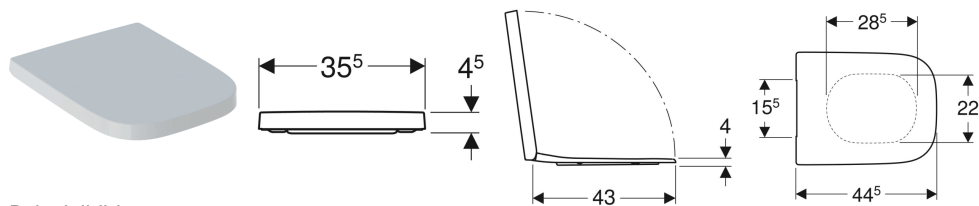

Geberit Renova Plan WC-Sitz eckiges Design, Befestigung von oben

Beispielbild

Eigenschaften

- Deckel aus Duroplast
- Eckiges Design
- WC-Deckel überlappend

Technische Daten

Werkstoff	Duroplast
Befestigungsabstand	15.5 cm

Art.-Nr.	Farbe / Oberfläche	Quick-Release-Scharniere	Absenkautomatik	Befestigung	Scharnierwerkstoff	VE1
500.692.01.1	weiß	ja	ja	von oben	Messing verchromt	1 St.
500.691.01.1	weiß	nein	ja	von oben	Messing verchromt	1 St.
500.689.01.1	weiß	nein	nein	von oben	Edelstahl	1 St.