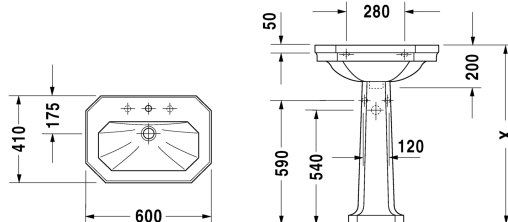

Waschtisch # 043860..00 / 043860..30

|< 600 mm >|

Waschtisch	Größe	Gewicht	Bestellnummer
mit Überlauf, mit Hahnlochbank, 600 mm			
Farben			
00 Weiss			
Variante			
● mit Überlauf, mit Hahnlochbank	600 x 410 mm	13,500 kg	043860..00
●●● mit Überlauf, mit Hahnlochbank	600 x 410 mm	13,500 kg	043860..30
Sanitärkeramiken mit der speziellen WonderGliss Oberflächen Ausführung bleiben sauber und gut aussehend für eine lange Zeit. Wenn Sie WonderGliss bestellen fügen Sie bitte eine "1" als elfte Ziffer zur Bestellnummer hinzu.			
Zubehör			
Standsäule für Waschtisch # 043860	270 x 255 mm	11,700 kg	085791
Ausschreibungstext	DURAVIT 1930 Waschtisch mit Überlauf aus Sanitärkeramik mit Hahnlochbank für Einloch- optional Dreilocharmatur. Oktogonale Becken- und Bauform mit schmalem umlaufenden Rand. Abmessungen (BxTxH)600x410x200mm. Weiß. Montage mit Einlocharmatur Best.Nr.0438600000. Montage mit Dreilocharmatur Best.Nr.0438600030		

Alle Zeichnungen enthalten alle notwendigen Maße (mm), die den üblichen Toleranzen unterliegen. Exakte Maße können nur am Produkt abgenommen werden.