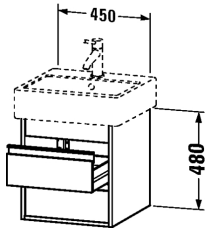

Waschtischunterbau wandhängend # KT6635

|< 450 mm >|

Waschtischunterbau wandhängend	Größe	Gewicht	Bestellnummer
2 Schubkästen, (1x mit Siphonausschnitt und Schürze), für Vero # 045450 (ungeschliffen)			
Farben			
M18 Weiss matt M43 Basalt matt M49 Graphit matt M50 Granatrot matt			
Variante			
	450 x 440 mm		KT6635
Ausschreibungstext			
DURAVIT Ketho Waschtischunterbau, Design by Christian Werner, wandhängend für Waschtisch Vero #045450(ungeschliffen). Unterbau aus hoch verdichteter Dreischicht-Holzspanplatte, beidseitig mit Melaminharzdekor direkt beschichtet, mit ABS Kanten. Unempfindlich gegen Feuchtigkeit. Mit 2 Schubkästen, oberer Schubkasten inklusive Siphonausschnitt und Schürze. Griffleisten Aluminium Silber eloxiert. Abmessung(BxTxH) 450x440x480mm. Oberflächen in Dekor laut aktueller Farbtabelle. Best.Nr. KT 6635.			

Alle Zeichnungen enthalten alle notwendigen Maße (mm), die den üblichen Toleranzen unterliegen. Exakte Maße können nur am Produkt abgenommen werden.