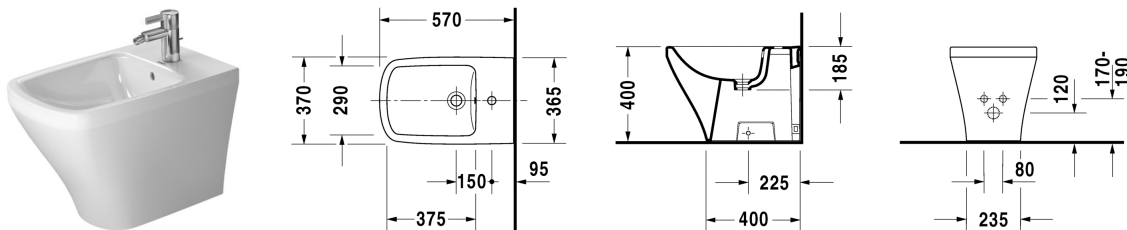

**Stand-Bidet # 228410..00**

|< 370 mm >|

Stand-Bidet	Größe	Gewicht	Bestellnummer
back to wall, mit Überlauf, mit Hahnlochbank, Befestigung inklusive			
<b>Farben</b>			
00 Weiss			
<b>Variante</b>			
mit Hahnlochbank, mit Überlauf, back to wall	370 x 570 mm	24,800 kg	228410..00
Sanitärkeramiken mit der speziellen WonderGliss Oberflächen Ausführung bleiben sauber und gut aussehend für eine lange Zeit. Wenn Sie WonderGliss bestellen fügen Sie bitte eine "1" als elfte Ziffer zur Bestellnummer hinzu.			
<b>Zubehör</b>			
Bidet-Röhrensiphon mit verlängertem Ablaufrohr	1 1/4" mm	0,600 kg	005027
<b>Ausschreibungstext</b>			
DURAVIT DuraStyle Stand-Bidet Design by Matteo Thun, back to wall mit Überlauf aus Sanitärkeramik. Markante, schmale Keramikkante mit Hahnlochbank für Einlocharmatur. Befestigung inklusive. Abmessungen(BxTxH)370x570x390/180mm. Weiß. Best.Nr. 2284100000			