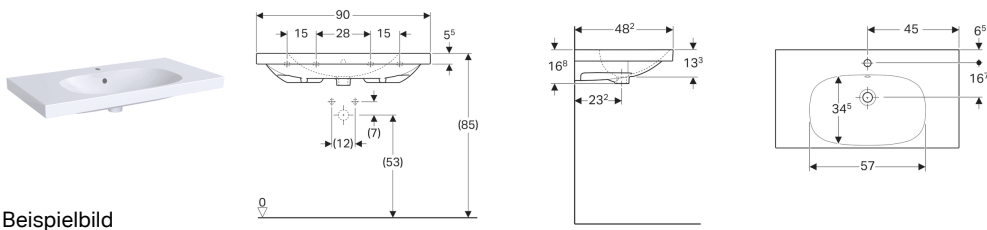

Geberit Acanto Waschtisch mit Ablagefläche, einfache Befestigung

Beispielbild

Eigenschaften

- Unterbaufähig
- Einfache Befestigung durch Geberit Wandbefestigung Typ EFF1 für Waschtisch
- Mit Ablagefläche

Technische Daten

Werkstoff | Sanitärkeramik

Lieferumfang

- Wandbefestigung Typ EFF1

Art-Nr.	Farbe / Oberfläche	Hahnloch	Überlauf	B	Breite Unterschrank	H	T
500.623.01.2	weiß	mittig	sichtbar	90 cm	89 cm	16.8 cm	48.2 cm
500.623.01.8	weiß / KeraTect	mittig	sichtbar	90 cm	89 cm	16.8 cm	48.2 cm
500.624.01.2	weiß	ohne	sichtbar	90 cm	89 cm	16.8 cm	48.2 cm
500.624.01.8	weiß / KeraTect	ohne	sichtbar	90 cm	89 cm	16.8 cm	48.2 cm