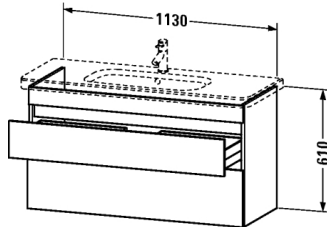

**Waschtischunterbau wandhängend # DS6495**

|&lt; 1130 mm &gt;|

Waschtischunterbau wandhängend	Größe	Gewicht	Bestellnummer
2 Schubkästen, oberer Schubkasten inkl. Siphonausschnitt und Schürze, für DuraStyle # 232012			
<b>Farben</b>			
M18 Weiss matt M43 Basalt matt M52 Europäische Eiche M53 Kastanie dunkel			
<b>Variante</b>			
		1130 x 448 mm	DS6495
<b>Ausschreibungstext</b>			
DURAVIT DuraStyle Waschtischunterbau wandhängend, mit zwei Schubkästen, oberer Schubkasten inklusive Siphonausschnitt und Schürze, für Möbelwaschtisch # 232012. Hochverdichtete Dreischicht-Holzspannplatte, beidseitig mit Melaminharzdekor direkt beschichtet, mit ABS Kanten. Unempfindlich gegen Feuchtigkeit. Abmessungen(BxTXH) 1130x448x398mm. Oberflächen in Dekor laut aktueller Farbtabelle. Best.Nr. DS 6495			

Alle Zeichnungen enthalten alle notwendigen Maße (mm), die den üblichen Toleranzen unterliegen. Exakte Maße können nur am Produkt abgenommen werden.