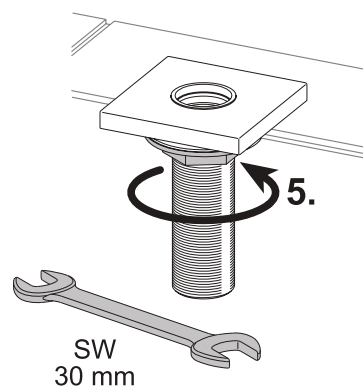

51130 01 0500

Einhebel Wannен- und Brausemischer

KEUCO

KEUCO GmbH & Co.KG
 Postfach 1365
 D-58653 Hemer
 Telefon +49 2372 90 4-0
 Telefax +49 2372 90 42 36
 info@keuco.de
 www.keuco.de

1

SW
50 mm

2

SW
50 mm

3

SW
30 mm

4

5

6

7

i

i