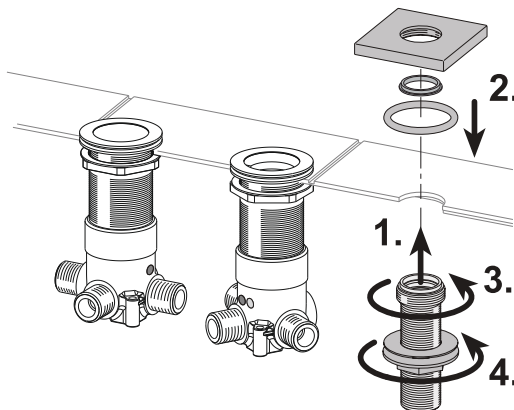

51130 01 0500

Einhebel Wannен- und Brausemischer

KEUCO

KEUCO GmbH & Co.KG
 Postfach 1365
 D-58653 Hemer
 Telefon +49 2372 90 4-0
 Telefax +49 2372 90 42 36
 info@keuco.de
 www.keuco.de

1

SW
50 mm

2

SW
50 mm

3

SW
30 mm

4

5

6

7

i

i