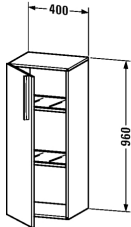

Halbhochschrank # VE1106 L/R

|< 400 mm >|

Halbhochschrank	Größe	Gewicht	Bestellnummer
1 Holztüre, 2 Glasfachböden mit Aluträgersystem			
Farben			
M22 Weiss Hochglanz (Dekor) M53 Kastanie dunkel M69 Nussbaum gebürstet M71 Mediterrane Eiche M72 Eiche dunkel gebürstet M73 Tessiner Kirschbaum			
Variante			
	400 x 360 mm		VE1106 L/R
Ausschreibungstext			
DURAVIT Vero Halbhochschrank, Design by Kurt Merki Jr., bestehend aus hochverdichteter Dreischicht-Holzspanplatten, mit ABS Kanten. Unempfindlich gegen Feuchtigkeit. Mit 1 Holztür und 2 Glasfachböden inklusive Aluträgersystem. Oberflächen in Dekor und Echtholz furnier laut aktueller Farbtabelle. Abmessungen(BxTxH)400x360x960mm. Best.Nr. VE 1106 L/R			

Alle Zeichnungen enthalten alle notwendigen Maße (mm), die den üblichen Toleranzen unterliegen. Exakte Maße können nur am Produkt abgenommen werden.