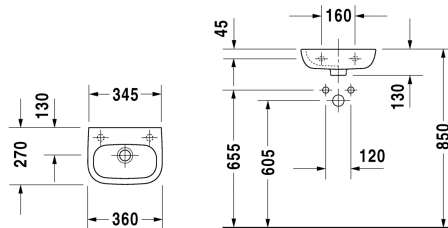

**Handwaschbecken** # 070536..00 / 070536..08 / 070536..09

|< 360 mm >|

Handwaschbecken	Größe	Gewicht	Bestellnummer
mit Überlauf, mit Hahnlochbank, 360 mm			
<b>Farben</b>			
00 Weiss			
<b>Variante</b>			
☒ mit Überlauf, ohne Hahnloch, mit Hahnlochbank	360 x 270 mm	5,500 kg	070536..00
● mit Überlauf, Hahnloch rechts, mit Hahnlochbank	360 x 270 mm	5,500 kg	070536..08
● mit Hahnlochbank, mit Überlauf, Hahnloch links	360 x 270 mm	5,500 kg	070536..09
<b>Ausschreibungstext</b>			
DURAVIT D-Code Handwaschbecken Design by sieger design, mit Überlauf aus Sanitärkeramik. Rechteckiges Becken mit runden Ecken und Hahnlochbank, mit Hahnloch seitlich rechts oder links für Einlocharmatur optional ohne Hahnloch. Anschluss nur mit Tassensiphon. Abmessungen(BxTxH)360x270x130mm. Weiß. Ohne Hahnloch Best.Nr. 0705360000. Hahnloch rechts Best.Nr. 0705360008. Hahnloch links Best.Nr.0705360009			

Alle Zeichnungen enthalten alle notwendigen Maße (mm), die den üblichen Toleranzen unterliegen. Exakte Maße können nur am Produkt abgenommen werden.