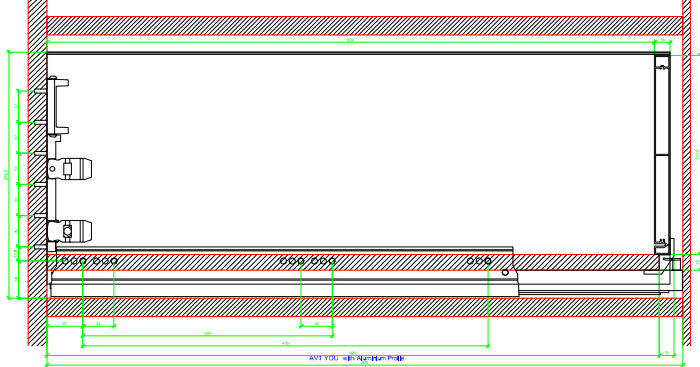

AVT YOU with Steel Panel