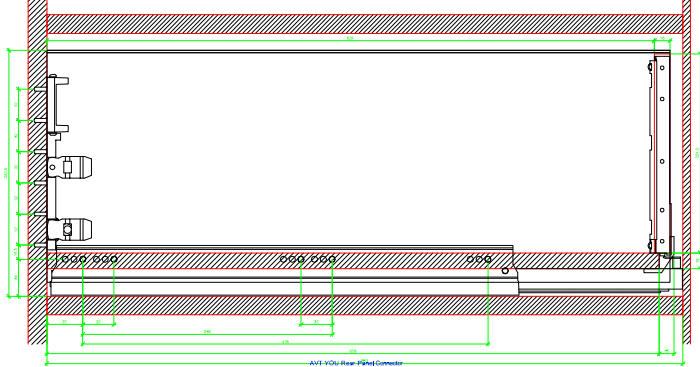

AVT YOU with Steel Panel