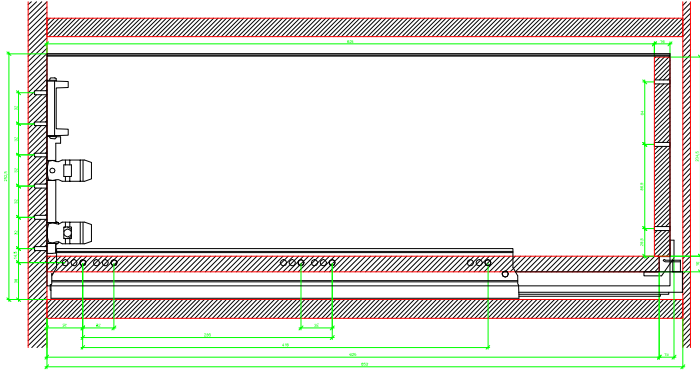

AVT YOU with Wooden Panel