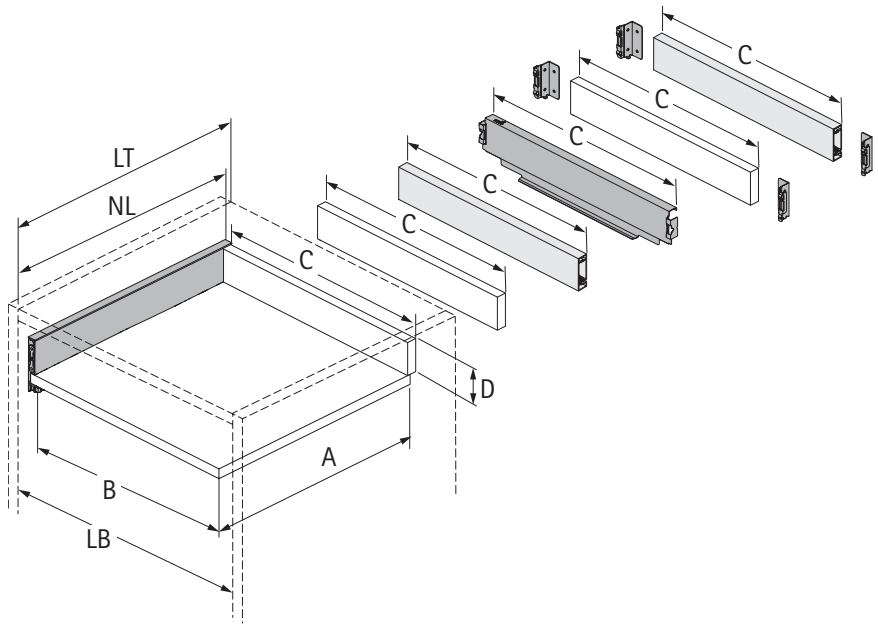

Drawings / Zeichnungen:
AvanTech YOU

Technik für Möbel

Hettich

Model / Ausführung	Drawer / Schubkasten
Profile height / Zargenhöhe	251 mm
Nominal length / Nennlänge	650 mm
Cabinet side panel thickness / Korpuseitendicke	16 / 18 / 19 mm

			
A		NL - 21	
B		LB - 24	
C	LB - 24	LB - 41	-
D H 251	204,5	204,5	-

AVT YDU with Wooden Panel

AVT YDU Rear Panel Connector with Wooden Panel

AVT YDU with Aluminum Profile

AVT YDU Rear Panel Connectors with Aluminum Profile