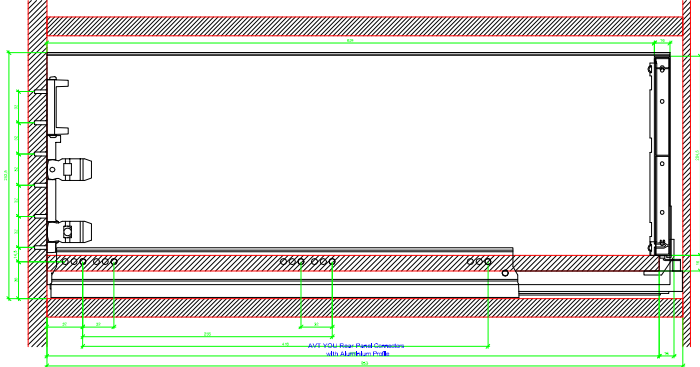

AVT YOU with Steel Panel