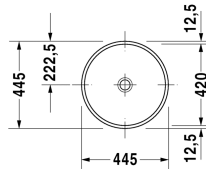

Einbauwaschtisch # 031942..00

|< 420 mm >|

Einbauwaschtisch	Größe	Gewicht	Bestellnummer
für Einbau von unten, ohne Überlauf, ohne Hahnlochbank, unten glasiert, Befestigung für Einbau in Holzkonsolen inklusive, 420 mm			
Farben			
00 Weiss			
Variante			
☒ für Einbau von unten, ohne Überlauf, ohne Hahnlochbank, unten glasiert	Ø 420 mm	5,600 kg	031942..00
Sanitärkeramiken mit der speziellen WonderGliss Oberflächen Ausführung bleiben sauber und gut aussehend für eine lange Zeit. Wenn Sie WonderGliss bestellen fügen Sie bitte eine "1" als elfte Ziffer zur Bestellnummer hinzu.			
Zubehör			
Schaftventil	80 mm	0,400 kg	005038
Befestigung für Einbau in Natursteinplatten, (mit Ausnahme von # 046651)		0,200 kg	005028
Ausschreibungstext			
DURAVIT Architec Einbauwaschtisch Design by Prof. Frank Huster zur Montage von unten ohne Überlauf aus Sanitärkeramik ohne Hahnlochbank von unten glasiert. Kreisrundes Becken mit Innendurchmesser 420mm. Einschließlich Befestigung für Holzkonsolen optional für Natursteinplatten(Mehrpreis). Abmessungen(BxTxH)445x445x145mm. Weiß. Best.Nr. 0319420000			

Alle Zeichnungen enthalten alle notwendigen Maße (mm), die den üblichen Toleranzen unterliegen. Exakte Maße können nur am Produkt abgenommen werden.