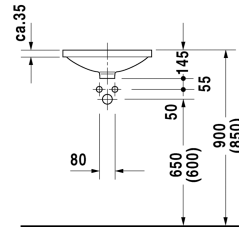

Einbauwaschtisch # 031942..00

|< 420 mm >|

Einbauwaschtisch	Größe	Gewicht	Bestellnummer
für Einbau von unten, ohne Überlauf, ohne Hahnlochbank, unten glasiert, Befestigung für Einbau in Holzkonsolen inklusive, 420 mm			
Farben			
00 Weiss			
Variante			
☒ für Einbau von unten, ohne Überlauf, ohne Hahnlochbank, unten glasiert	Ø 420 mm	5,600 kg	031942..00
Sanitärkeramiken mit der speziellen WonderGliss Oberflächen Ausführung bleiben sauber und gut aussehend für eine lange Zeit. Wenn Sie WonderGliss bestellen fügen Sie bitte eine "1" als elfte Ziffer zur Bestellnummer hinzu.			
Zubehör			
Schaftventil	80 mm	0,400 kg	005038
Befestigung für Einbau in Natursteinplatten, (mit Ausnahme von # 046651)		0,200 kg	005028
Ausschreibungstext			
DURAVIT Architec Einbauwaschtisch Design by Prof. Frank Huster zur Montage von unten ohne Überlauf aus Sanitärkeramik ohne Hahnlochbank von unten glasiert. Kreisrundes Becken mit Innendurchmesser 420mm. Einschließlich Befestigung für Holzkonsolen optional für Natursteinplatten(Mehrpreis). Abmessungen(BxTxH)445x445x145mm. Weiß. Best.Nr. 0319420000			

Alle Zeichnungen enthalten alle notwendigen Maße (mm), die den üblichen Toleranzen unterliegen. Exakte Maße können nur am Produkt abgenommen werden.