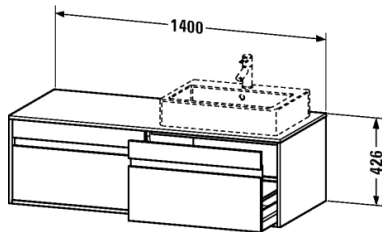

Waschtischunterbau wandhängend # KT6697 B/L/R

|< 1400 mm >|

Waschtischunterbau wandhängend	Größe	Gewicht	Bestellnummer
2 Auszüge, 1 Konsolenplatte mit wahlweise einem oder zwei Ausschnitten, für 1 bzw. 2 Aufsatzbecken			
Farben			
M18 Weiss matt M43 Basalt matt M49 Graphit matt M50 Granatrot matt			
Variante			
1400 x 550 mm			KT6697 B/L/R
Ausschreibungstext			
DURAVIT Ketho Waschtischunterbau, Design by Christian Werner, wandhängend für 1 bzw. 2 Aufsatzbecken. Unterbau aus hoch verdichteter Dreischicht-Holzspanplatte, beidseitig mit Melaminharzdekor direkt beschichtet, mit ABS Kanten. Unempfindlich gegen Feuchtigkeit. Mit 2 Auszügen und 1 Konsolenplatte mit 1 oder 2 Ausschnitten. Griffleisten Aluminium Silber eloxiert. Abmessung(BxTxH) 1400x550x426mm. Oberflächen in Dekor laut aktueller Farbtabelle. Best.Nr. KT 6697 L/R/B.			

Alle Zeichnungen enthalten alle notwendigen Maße (mm), die den üblichen Toleranzen unterliegen. Exakte Maße können nur am Produkt abgenommen werden.