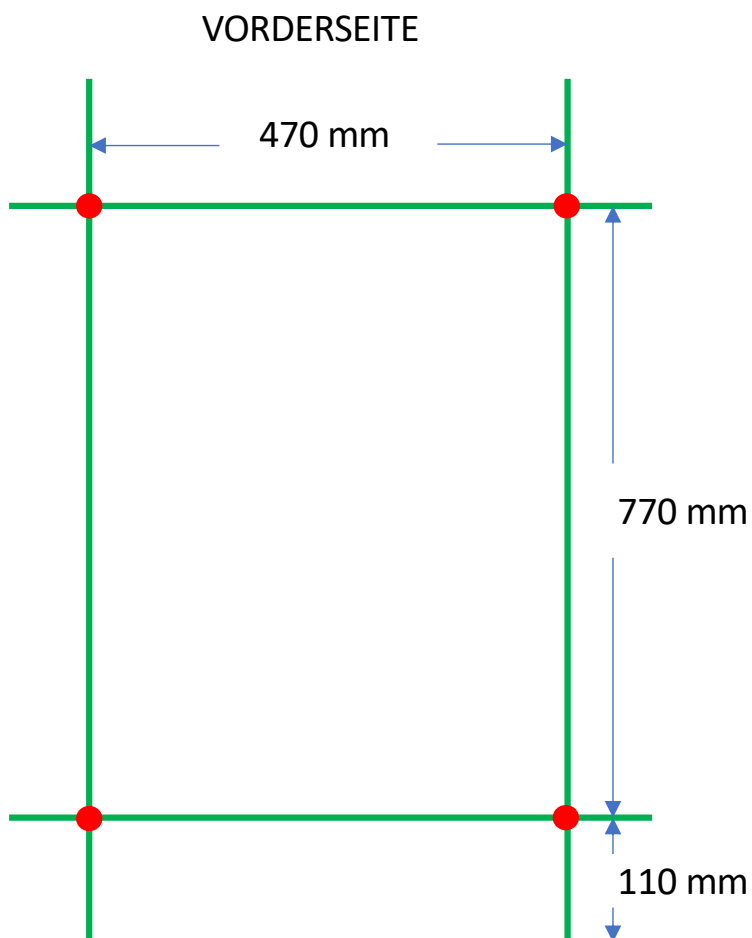

PIVO 15-500

Datenblatt und Montageanleitung werden auf unserer Website verfügbar sein

www.tv.s.dk

Mittelpunktabstand = 470 mm

● = Halterung