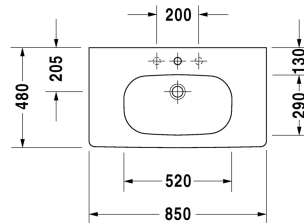

Möbelwaschtisch # 034285..00

|< 850 mm >|

Möbelwaschtisch	Größe	Gewicht	Bestellnummer
mit Überlauf, mit Hahnlochbank, 850 mm			
Farben			
00 Weiss			
Variante			
● mit Überlauf, mit Hahnlochbank	850 x 480 mm	25,000 kg	034285..00
Zubehör			
Raumsparsiphon	1 1/4" mm	0,400 kg	005073
Handtuchhalter Quadratrohr 14 mm, Chrom		0,460 kg	003036
Ausschreibungstext	DURAVIT D-Code Möbelwaschtisch mit Überlauf aus Sanitärkeramik für D-Code Waschtischunterbau. Großes rechteckiges Becken mit gerundeten Ecken und Hahnlochbank mit Hahnloch für Einlocharmatur. Abmessungen(BxTxH) 850x480x180mm. Weiß. Montage mit Einlocharmatur Best.Nr.0342850002.		

Alle Zeichnungen enthalten alle notwendigen Maße (mm), die den üblichen Toleranzen unterliegen. Exakte Maße können nur am Produkt abgenommen werden.