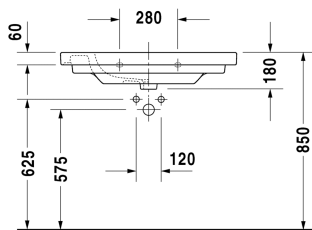

Möbelwaschtisch # 034285..00

|< 850 mm >|

Möbelwaschtisch	Größe	Gewicht	Bestellnummer
mit Überlauf, mit Hahnlochbank, 850 mm			
Farben			
00 Weiss			
Variante			
● mit Überlauf, mit Hahnlochbank	850 x 480 mm	25,000 kg	034285..00
Zubehör			
Raumsparsiphon	1 1/4" mm	0,400 kg	005073
Handtuchhalter Quadratrohr 14 mm, Chrom		0,460 kg	003036
Ausschreibungstext	DURAVIT D-Code Möbelwaschtisch mit Überlauf aus Sanitärkeramik für D-Code Waschtischunterbau. Großes rechteckiges Becken mit gerundeten Ecken und Hahnlochbank mit Hahnloch für Einlocharmatur. Abmessungen(BxTxH) 850x480x180mm. Weiß. Montage mit Einlocharmatur Best.Nr.0342850002.		

Alle Zeichnungen enthalten alle notwendigen Maße (mm), die den üblichen Toleranzen unterliegen. Exakte Maße können nur am Produkt abgenommen werden.