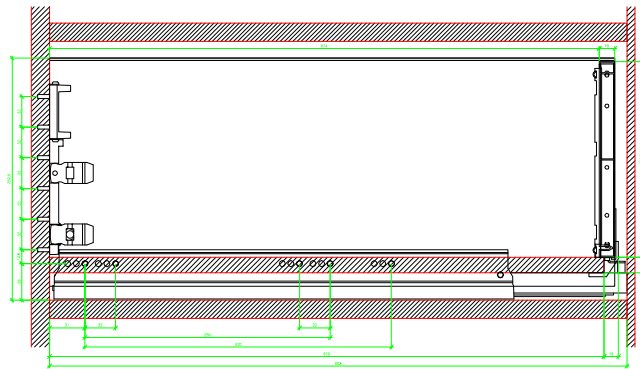

ACTO YOU -with Steel/Rein Panel

Actro YOU