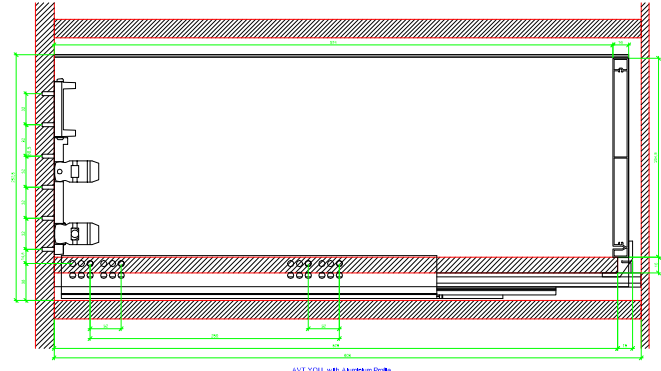

AVT YOU with Aluminium Profile