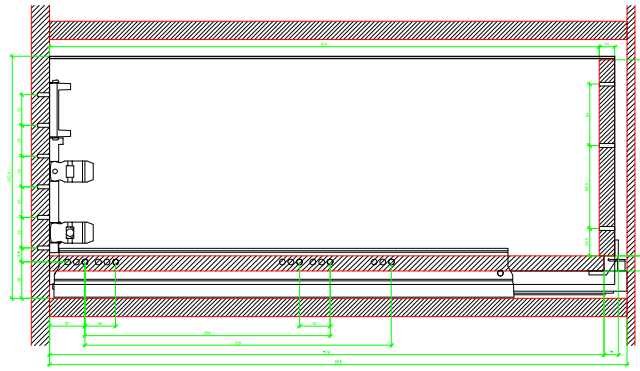

ACTO YOU -with Wooden Panel