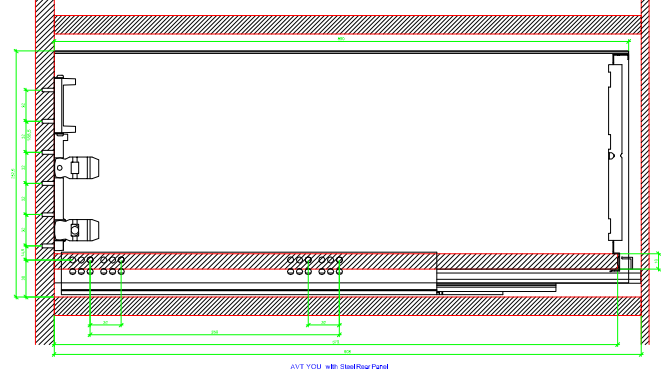

AVT YOU with Steel Rear Panel

Quadro YOU