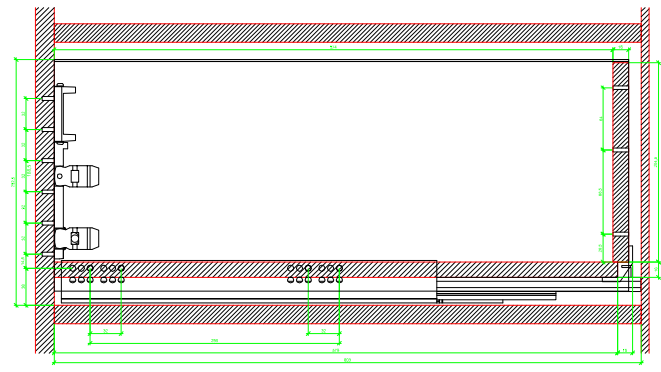

AVT YOU with Wooden Panel