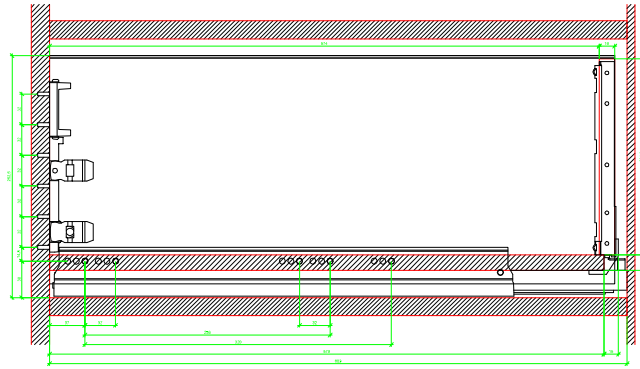

ACTO YOU -with Aluminium Panel