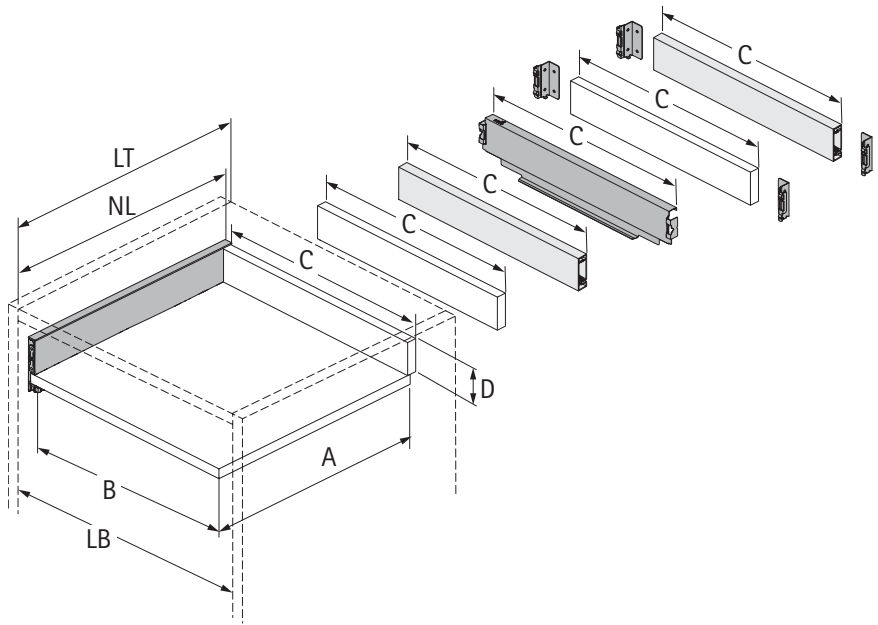

Drawings / Zeichnungen:
AvanTech YOU

Technik für Möbel

Hettich

Model / Ausführung	Drawer / Schubkasten
Profile height / Zargenhöhe	251 mm
Nominal length / Nennlänge	600 mm
Cabinet side panel thickness / Korpuseitendicke	16 / 18 / 19 mm

A		NL - 21	
B		LB - 24	
C	LB - 24	LB - 41	-
D H 251	204,5	204,5	-

AVT YDU with Wooden Panel

AVT YDU Rear Panel Connector with Wooden Panel

AVT YDU with Aluminum Profile

AVT YDU Rear Panel Connectors with Aluminum Profile