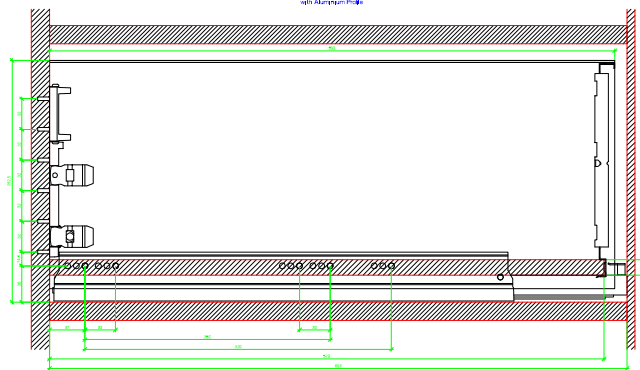

ACTO YOU -with Steel/Rein Panel

Actro YOU