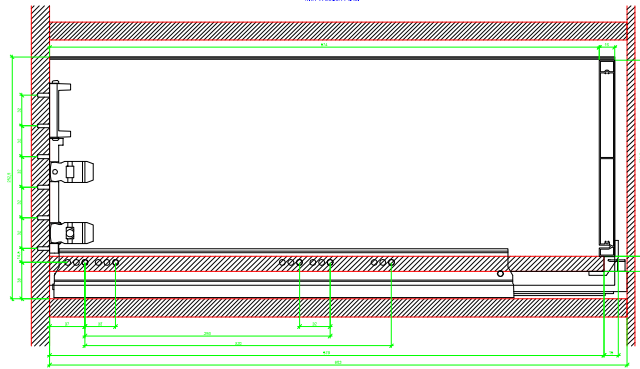

ACTO YOU -with Aluminium Panel