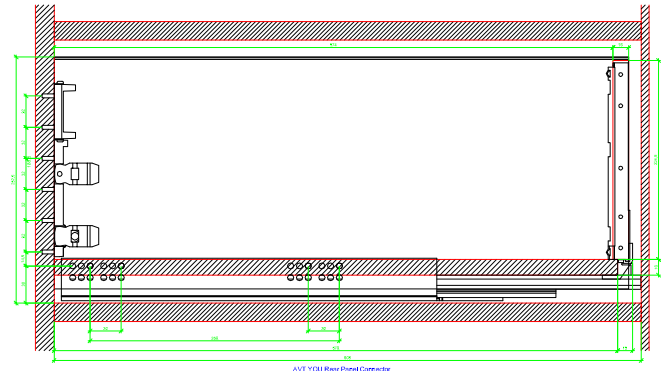

AVT YOU Rear Panel Connector with Wooden Panel