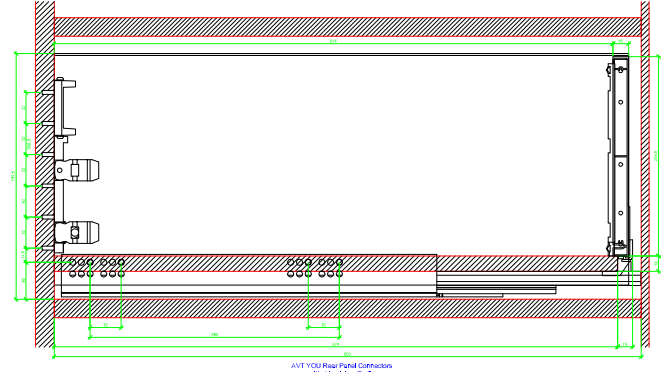

AVT YOU with Steel Rear Panel

Quadro YOU