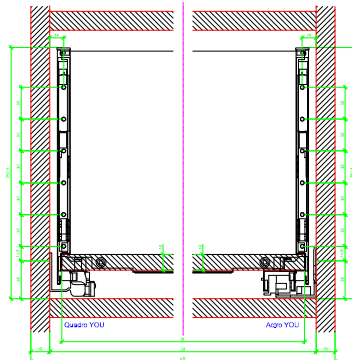

AVT YDU with Split Rear Panel