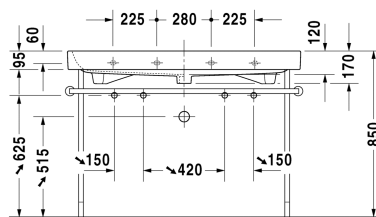

**Möbelwaschtisch # 231812..24**

| &lt; 1200 mm &gt; |

6367 Happy D. 2

Möbelwaschtisch	Größe	Gewicht	Bestellnummer
mit Überlauf, mit Hahnlochbank, Überlaufclip Chrom inklusive, 1200 mm			
<b>Farben</b>			
00 Weiss			
<b>Variante</b>			
● ● mit Überlauf, mit Hahnlochbank, Überlaufclip Chrom inklusive	1200 x 505 mm	32,700 kg	231812..24
Sanitärkeramiken mit der speziellen WonderGliss Oberflächen Ausführung bleiben sauber und gut aussehend für eine lange Zeit. Wenn Sie WonderGliss bestellen fügen Sie bitte eine "1" als elfte Ziffer zur Bestellnummer hinzu.			
<b>Zubehör</b>			
Metallkonsole Chrom, höhenverstellbar +50 mm, für Waschtisch # 231812		3,000 kg	003079
Design Siphon		1,500 kg	005036
Design Eckventil inklusive Rosette	1/2" mm	0,500 kg	003045
Raumsparsiphon	1 1/4" mm	0,400 kg	005073
<b>Ausschreibungstext</b>			
DURAVIT Happy D. 2 Möbel-Waschtisch mit Überlauf und Hahnlochbank aus Sanitärkeramik mit 2 Hahnlöcher in großem Abstand durchgestochen. Rechteckige Beckenform mit abgerundeten Ecken und feine Radian in unverwechselbarer Form des Buchstaben D. Überlaufclip Chrom inklusive. Abmessungen(BxTxH) 1200x505x170/95mm. Weiß. Montage mit Zweilocharmatur Best.Nr.2318120024.			

Alle Zeichnungen enthalten alle notwendigen Maße (mm), die den üblichen Toleranzen unterliegen. Exakte Maße können nur am Produkt abgenommen werden.