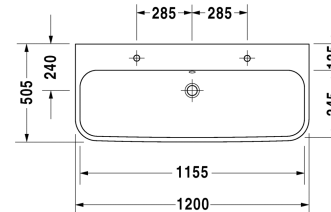

**Möbelwaschtisch # 231812..24**

| &lt; 1200 mm &gt; |

6367 Happy D. 2

Möbelwaschtisch	Größe	Gewicht	Bestellnummer
mit Überlauf, mit Hahnlochbank, Überlaufclip Chrom inklusive, 1200 mm			
<b>Farben</b>			
00 Weiss			
<b>Variante</b>			
● ● mit Überlauf, mit Hahnlochbank, Überlaufclip Chrom inklusive	1200 x 505 mm	32,700 kg	231812..24
Sanitärkeramiken mit der speziellen WonderGliss Oberflächen Ausführung bleiben sauber und gut aussehend für eine lange Zeit. Wenn Sie WonderGliss bestellen fügen Sie bitte eine "1" als elfte Ziffer zur Bestellnummer hinzu.			
<b>Zubehör</b>			
Metallkonsole Chrom, höhenverstellbar +50 mm, für Waschtisch # 231812		3,000 kg	003079
Design Siphon		1,500 kg	005036
Design Eckventil inklusive Rosette	1/2" mm	0,500 kg	003045
Raumsparsiphon	1 1/4" mm	0,400 kg	005073
<b>Ausschreibungstext</b>			
DURAVIT Happy D. 2 Möbel-Waschtisch mit Überlauf und Hahnlochbank aus Sanitärkeramik mit 2 Hahnlöcher in großem Abstand durchgestochen. Rechteckige Beckenform mit abgerundeten Ecken und feine Radian in unverwechselbarer Form des Buchstaben D. Überlaufclip Chrom inklusive. Abmessungen(BxTxH) 1200x505x170/95mm. Weiß. Montage mit Zweilocharmatur Best.Nr.2318120024.			

Alle Zeichnungen enthalten alle notwendigen Maße (mm), die den üblichen Toleranzen unterliegen. Exakte Maße können nur am Produkt abgenommen werden.