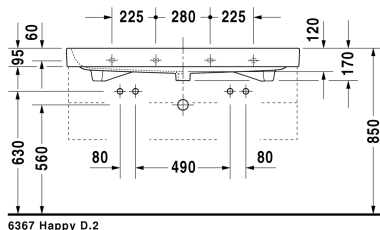

**Möbelwaschtisch # 231812..24**

| &lt; 1200 mm &gt; |

6367 Happy D. 2

Möbelwaschtisch	Größe	Gewicht	Bestellnummer
mit Überlauf, mit Hahnlochbank, Überlaufclip Chrom inklusive, 1200 mm			
<b>Farben</b>			
00 Weiss			
<b>Variante</b>			
● ● mit Überlauf, mit Hahnlochbank, Überlaufclip Chrom inklusive	1200 x 505 mm	32,700 kg	231812..24
Sanitärkeramiken mit der speziellen WonderGliss Oberflächen Ausführung bleiben sauber und gut aussehend für eine lange Zeit. Wenn Sie WonderGliss bestellen fügen Sie bitte eine "1" als elfte Ziffer zur Bestellnummer hinzu.			
<b>Zubehör</b>			
Metallkonsole Chrom, höhenverstellbar +50 mm, für Waschtisch # 231812		3,000 kg	003079
Design Siphon		1,500 kg	005036
Design Eckventil inklusive Rosette	1/2" mm	0,500 kg	003045
Raumsparsiphon	1 1/4" mm	0,400 kg	005073
<b>Ausschreibungstext</b>			
DURAVIT Happy D. 2 Möbel-Waschtisch mit Überlauf und Hahnlochbank aus Sanitärkeramik mit 2 Hahnlöcher in großem Abstand durchgestochen. Rechteckige Beckenform mit abgerundeten Ecken und feine Radian in unverwechselbarer Form des Buchstaben D. Überlaufclip Chrom inklusive. Abmessungen(BxTxH) 1200x505x170/95mm. Weiß. Montage mit Zweilocharmatur Best.Nr.2318120024.			

Alle Zeichnungen enthalten alle notwendigen Maße (mm), die den üblichen Toleranzen unterliegen. Exakte Maße können nur am Produkt abgenommen werden.