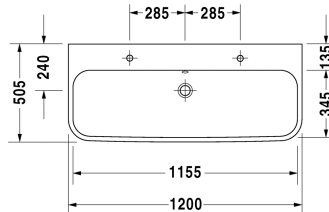

**Möbelwaschtisch # 231812..24**

| &lt; 1200 mm &gt; |

6367 Happy D. 2

Möbelwaschtisch	Größe	Gewicht	Bestellnummer
mit Überlauf, mit Hahnlochbank, Überlaufclip Chrom inklusive, 1200 mm			
<b>Farben</b>			
00 Weiss			
<b>Variante</b>			
● ● mit Überlauf, mit Hahnlochbank, Überlaufclip Chrom inklusive	1200 x 505 mm	32,700 kg	231812..24
Sanitärkeramiken mit der speziellen WonderGliss Oberflächen Ausführung bleiben sauber und gut aussehend für eine lange Zeit. Wenn Sie WonderGliss bestellen fügen Sie bitte eine "1" als elfte Ziffer zur Bestellnummer hinzu.			
<b>Zubehör</b>			
Metallkonsole Chrom, höhenverstellbar +50 mm, für Waschtisch # 231812		3,000 kg	003079
Design Siphon		1,500 kg	005036
Design Eckventil inklusive Rosette	1/2" mm	0,500 kg	003045
Raumsparsiphon	1 1/4" mm	0,400 kg	005073
<b>Ausschreibungstext</b>			
DURAVIT Happy D. 2 Möbel-Waschtisch mit Überlauf und Hahnlochbank aus Sanitärkeramik mit 2 Hahnlöcher in großem Abstand durchgestochen. Rechteckige Beckenform mit abgerundeten Ecken und feine Radian in unverwechselbarer Form des Buchstaben D. Überlaufclip Chrom inklusive. Abmessungen(BxTxH) 1200x505x170/95mm. Weiß. Montage mit Zweilocharmatur Best.Nr.2318120024.			

Alle Zeichnungen enthalten alle notwendigen Maße (mm), die den üblichen Toleranzen unterliegen. Exakte Maße können nur am Produkt abgenommen werden.