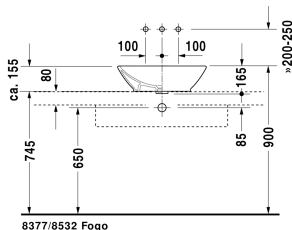

## Aufsatzbecken # 033452..00

|< 550 mm >|

8377/8532 Fogio

Aufsatzbecken	Größe	Gewicht	Bestellnummer
mit Überlauf, ohne Hahnlochbank, Überlaufclip Chrom inklusive, Befestigung inklusive, 550 mm			
<b>Farben</b>			
00 Weiss			
<b>Variante</b>			
☒ Überlaufclip Chrom inklusive, mit Überlauf, ohne Hahnlochbank	550 x 420 mm	12,000 kg	033452..00
Sanitärkeramiken mit der speziellen WonderGliss Oberflächen Ausführung bleiben sauber und gut aussehend für eine lange Zeit. Wenn Sie WonderGliss bestellen fügen Sie bitte eine "1" als elfte Ziffer zur Bestellnummer hinzu.			
<b>Zubehör</b>			
Kniehebelventil Betätigung waagrecht**		0,500 kg	005031
Kniehebelventil Betätigung senkrecht***		0,500 kg	005051
<b>Ausschreibungstext</b>			
DURAVIT Bacino Aufsatzbecken mit Überlauf aus Sanitärkeramik ohne Hahnlochbank zur Montage auf Konsole oder Badmöbel. Rechteckige Beckenform inklusive Befestigung. Abmessungen(BxTxH)550x420x155mm. Weiß. Best.Nr. 0334520000			

Alle Zeichnungen enthalten alle notwendigen Maße (mm), die den üblichen Toleranzen unterliegen. Exakte Maße können nur am Produkt abgenommen werden.