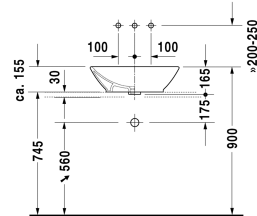

## Aufsatzbecken # 033452..00

|< 550 mm >|

8377/8532 Fogio

Aufsatzbecken	Größe	Gewicht	Bestellnummer
mit Überlauf, ohne Hahnlochbank, Überlaufclip Chrom inklusive, Befestigung inklusive, 550 mm			
<b>Farben</b>			
00 Weiss			
<b>Variante</b>			
☒ Überlaufclip Chrom inklusive, mit Überlauf, ohne Hahnlochbank	550 x 420 mm	12,000 kg	033452..00
Sanitärkeramiken mit der speziellen WonderGliss Oberflächen Ausführung bleiben sauber und gut aussehend für eine lange Zeit. Wenn Sie WonderGliss bestellen fügen Sie bitte eine "1" als elfte Ziffer zur Bestellnummer hinzu.			
<b>Zubehör</b>			
Kniehebelventil Betätigung waagrecht**		0,500 kg	005031
Kniehebelventil Betätigung senkrecht***		0,500 kg	005051
<b>Ausschreibungstext</b>			
DURAVIT Bacino Aufsatzbecken mit Überlauf aus Sanitärkeramik ohne Hahnlochbank zur Montage auf Konsole oder Badmöbel. Rechteckige Beckenform inklusive Befestigung. Abmessungen(BxTxH)550x420x155mm. Weiß. Best.Nr. 0334520000			

Alle Zeichnungen enthalten alle notwendigen Maße (mm), die den üblichen Toleranzen unterliegen. Exakte Maße können nur am Produkt abgenommen werden.