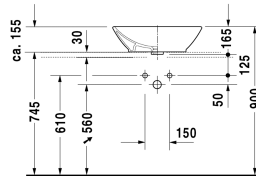

## Aufsatzbecken # 033452..00

|< 550 mm >|

8377/8532 Fogio

Aufsatzbecken	Größe	Gewicht	Bestellnummer
mit Überlauf, ohne Hahnlochbank, Überlaufclip Chrom inklusive, Befestigung inklusive, 550 mm			
<b>Farben</b>			
00 Weiss			
<b>Variante</b>			
☒ Überlaufclip Chrom inklusive, mit Überlauf, ohne Hahnlochbank	550 x 420 mm	12,000 kg	033452..00
Sanitärkeramiken mit der speziellen WonderGliss Oberflächen Ausführung bleiben sauber und gut aussehend für eine lange Zeit. Wenn Sie WonderGliss bestellen fügen Sie bitte eine "1" als elfte Ziffer zur Bestellnummer hinzu.			
<b>Zubehör</b>			
Kniehebelventil Betätigung waagrecht**		0,500 kg	005031
Kniehebelventil Betätigung senkrecht***		0,500 kg	005051
<b>Ausschreibungstext</b>			
DURAVIT Bacino Aufsatzbecken mit Überlauf aus Sanitärkeramik ohne Hahnlochbank zur Montage auf Konsole oder Badmöbel. Rechteckige Beckenform inklusive Befestigung. Abmessungen(BxTxH)550x420x155mm. Weiß. Best.Nr. 0334520000			

Alle Zeichnungen enthalten alle notwendigen Maße (mm), die den üblichen Toleranzen unterliegen. Exakte Maße können nur am Produkt abgenommen werden.