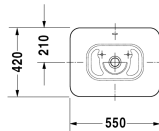

## Aufsatzbecken # 033452..00

|< 550 mm >|

8377/8532 Fogio

Aufsatzbecken	Größe	Gewicht	Bestellnummer
mit Überlauf, ohne Hahnlochbank, Überlaufclip Chrom inklusive, Befestigung inklusive, 550 mm			
<b>Farben</b>			
00 Weiss			
<b>Variante</b>			
☒ Überlaufclip Chrom inklusive, mit Überlauf, ohne Hahnlochbank	550 x 420 mm	12,000 kg	033452..00
Sanitärkeramiken mit der speziellen WonderGliss Oberflächen Ausführung bleiben sauber und gut aussehend für eine lange Zeit. Wenn Sie WonderGliss bestellen fügen Sie bitte eine "1" als elfte Ziffer zur Bestellnummer hinzu.			
<b>Zubehör</b>			
Kniehebelventil Betätigung waagrecht**		0,500 kg	005031
Kniehebelventil Betätigung senkrecht***		0,500 kg	005051
<b>Ausschreibungstext</b>			
DURAVIT Bacino Aufsatzbecken mit Überlauf aus Sanitärkeramik ohne Hahnlochbank zur Montage auf Konsole oder Badmöbel. Rechteckige Beckenform inklusive Befestigung. Abmessungen(BxTxH)550x420x155mm. Weiß. Best.Nr. 0334520000			

Alle Zeichnungen enthalten alle notwendigen Maße (mm), die den üblichen Toleranzen unterliegen. Exakte Maße können nur am Produkt abgenommen werden.