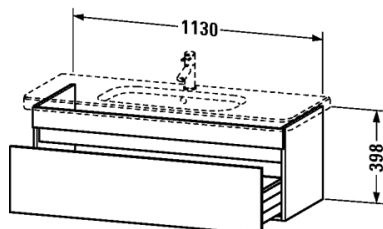

**Waschtischunterbau wandhängend # DS6395**

|&lt; 1130 mm &gt;|

Waschtischunterbau wandhängend	Größe	Gewicht	Bestellnummer
1 Auszug, Auszug inkl. Siphonausschnitt und Schürze, für DuraStyle # 232012			
<b>Farben</b>			
M18 Weiss matt M43 Basalt matt M52 Europäische Eiche M53 Kastanie dunkel			
<b>Variante</b>			
	1130 x 448 mm		DS6395
<b>Ausschreibungstext</b>			
DURAVIT DuraStyle Waschtischunterbau wandhängend mit einem Auszug für Möbelwaschtisch # 232012. Hochverdichtete Dreischicht-Holzspannplatte, beidseitig mit Melaminharzdekor direkt beschichtet, mit ABS Kanten. Unempfindlich gegen Feuchtigkeit. Abmessungen(BxTXH) 1130x448x398mm. Oberflächen in Dekor laut aktueller Farbtabelle. Best.Nr. DS 6395			

Alle Zeichnungen enthalten alle notwendigen Maße (mm), die den üblichen Toleranzen unterliegen. Exakte Maße können nur am Produkt abgenommen werden.