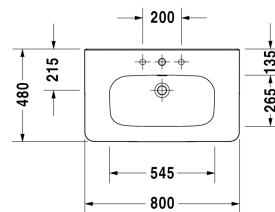

**Möbelwaschtisch # 232080..00 / 232080..30**

|&lt; 800 mm &gt;|

Möbelwaschtisch	Größe	Gewicht	Bestellnummer
mit Hahnlochbank, 800 mm			
<b>Farben</b>			
00 Weiss			
<b>Variante</b>			
● mit Hahnlochbank, mit Überlauf	800 x 480 mm	22,500 kg	232080..00
●●● mit Überlauf, mit Hahnlochbank	800 x 480 mm	22,500 kg	232080..30
Sanitärkeramiken mit der speziellen WonderGliss Oberflächen Ausführung bleiben sauber und gut aussehend für eine lange Zeit. Wenn Sie WonderGliss bestellen fügen Sie bitte eine "1" als elfte Ziffer zur Bestellnummer hinzu.			
<b>Zubehör</b>			
Waschtisch-Röhrensiphon mit verlängertem Ablaufrohr 300 mm	1 1/4" mm	0,600 kg	005026
<b>Ausschreibungstext</b>	DURAVIT DuraStyle Möbelwaschtisch Design by Matteo Thun, mit Überlauf aus Sanitärkeramik. Rechteckige Beckenform mit vorn abgerundeten Ecken und einer markanten, schmalen Keramikante. Hahnlochbank mit Hahnloch für Einloch und für Dreilocharmatur. Abmessungen(BxTxH)800x480x170 mm. Weiß. Waschtisch für Einlocharmatur Best.Nr. 2320800000. Waschtisch für Dreilocharmatur Best.Nr. 2320800030		

Alle Zeichnungen enthalten alle notwendigen Maße (mm), die den üblichen Toleranzen unterliegen. Exakte Maße können nur am Produkt abgenommen werden.