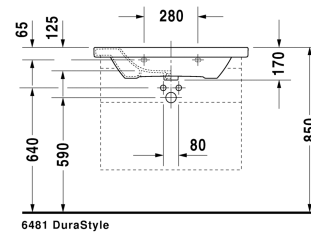

**Möbelwaschtisch # 232080..00 / 232080..30**

|&lt; 800 mm &gt;|

Möbelwaschtisch	Größe	Gewicht	Bestellnummer
mit Hahnlochbank, 800 mm			
<b>Farben</b>			
00 Weiss			
<b>Variante</b>			
● mit Hahnlochbank, mit Überlauf	800 x 480 mm	22,500 kg	232080..00
●●● mit Überlauf, mit Hahnlochbank	800 x 480 mm	22,500 kg	232080..30
Sanitärkeramiken mit der speziellen WonderGliss Oberflächen Ausführung bleiben sauber und gut aussehend für eine lange Zeit. Wenn Sie WonderGliss bestellen fügen Sie bitte eine "1" als elfte Ziffer zur Bestellnummer hinzu.			
<b>Zubehör</b>			
Waschtisch-Röhrensiphon mit verlängertem Ablaufrohr 300 mm	1 1/4" mm	0,600 kg	005026
<b>Ausschreibungstext</b>	DURAVIT DuraStyle Möbelwaschtisch Design by Matteo Thun, mit Überlauf aus Sanitärkeramik. Rechteckige Beckenform mit vorn abgerundeten Ecken und einer markanten, schmalen Keramikante. Hahnlochbank mit Hahnloch für Einloch und für Dreilocharmatur. Abmessungen(BxTxH)800x480x170 mm. Weiß. Waschtisch für Einlocharmatur Best.Nr. 2320800000. Waschtisch für Dreilocharmatur Best.Nr. 2320800030		

Alle Zeichnungen enthalten alle notwendigen Maße (mm), die den üblichen Toleranzen unterliegen. Exakte Maße können nur am Produkt abgenommen werden.