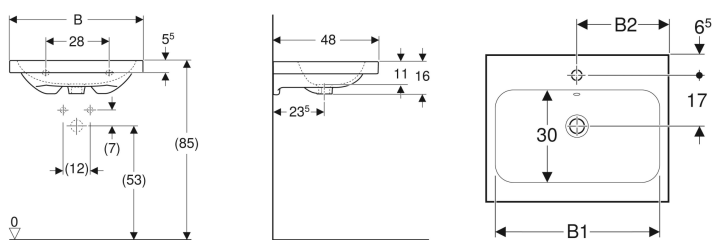

Geberit iCon Light Aufsatzwaschtisch

Beispielbild

- Unter- und Rückseite geschliffen

Verwendungszwecke

- Zur Montage auf Arbeitsplatten

Eigenschaften

- Wandanschluss

Technische Daten

Werkstoff

Sanitärkeramik

Art.-Nr.	Farbe / Oberfläche	Hahnloch	Überlauf	B	B1	B2	H	T	VE1
501.847.00.1	weiß	mittig	sichtbar	60 cm	54 cm	30 cm	16 cm	48 cm	1 St.
501.847.00.2	weiß / KeraTect	mittig	sichtbar	60 cm	54 cm	30 cm	16 cm	48 cm	1 St.
501.847.00.3 *	weiß	ohne	sichtbar	60 cm	54 cm	30 cm	16 cm	48 cm	1 St.
501.847.00.4 *	weiß / KeraTect	ohne	sichtbar	60 cm	54 cm	30 cm	16 cm	48 cm	1 St.
501.847.00.5 *	weiß	mittig	ohne	60 cm	54 cm	30 cm	16 cm	48 cm	1 St.
501.847.00.6 *	weiß / KeraTect	mittig	ohne	60 cm	54 cm	30 cm	16 cm	48 cm	1 St.
501.847.00.7 *	weiß	ohne	ohne	60 cm	54 cm	30 cm	16 cm	48 cm	1 St.
501.847.00.8 *	weiß / KeraTect	ohne	ohne	60 cm	54 cm	30 cm	16 cm	48 cm	1 St.
501.848.00.1	weiß	mittig	sichtbar	75 cm	68 cm	37.5 cm	16 cm	48 cm	1 St.
501.848.00.2	weiß / KeraTect	mittig	sichtbar	75 cm	68 cm	37.5 cm	16 cm	48 cm	1 St.
501.848.00.3 *	weiß	ohne	sichtbar	75 cm	68 cm	37.5 cm	16 cm	48 cm	1 St.
501.848.00.4 *	weiß / KeraTect	ohne	sichtbar	75 cm	68 cm	37.5 cm	16 cm	48 cm	1 St.
501.848.00.5 *	weiß	mittig	ohne	75 cm	68 cm	37.5 cm	16 cm	48 cm	1 St.
501.848.00.6 *	weiß / KeraTect	mittig	ohne	75 cm	68 cm	37.5 cm	16 cm	48 cm	1 St.
501.848.00.7 *	weiß	ohne	ohne	75 cm	68 cm	37.5 cm	16 cm	48 cm	1 St.
501.848.00.8 *	weiß / KeraTect	ohne	ohne	75 cm	68 cm	37.5 cm	16 cm	48 cm	1 St.
501.847.JT.1	weiß-alpin / matt	mittig	sichtbar	60 cm	54 cm	30 cm	16 cm	48 cm	1 St. Neu
501.848.JT.1	weiß-alpin / matt	mittig	sichtbar	75 cm	68 cm	37.5 cm	16 cm	48 cm	1 St. Neu