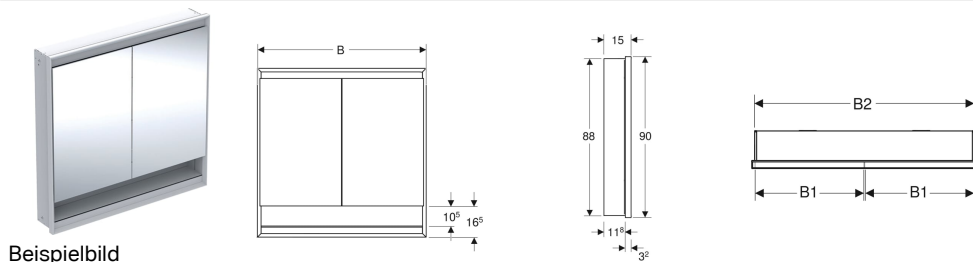

## Geberit ONE Spiegelschrank mit Nische und ComfortLight, mit zwei Türen, UP-Montage, Höhe 90 cm

### Eigenschaften

- Mit ComfortLight
- LED-Beleuchtung
- Indirekte Beleuchtung
- Stufenlos einstellbare Lichtstimmung von Orientierungslicht bis Tageslicht
- Funktionen über Touchsensor auslösbar
- DALI-kompatible Steuerung
- Mit Geberit Home App kompatibel
- Mit zwei Türen
- Türen beidseitig verspiegelt
- Mit zwei Steckdosen
- Steckdosen auf der Innenseite oben links und oben rechts montiert
- Glaseinlegeböden stufenlos versetzbar

### Zusätzlich zu bestellen

- Rohbaubox für Geberit ONE Spiegelschrank, Höhe 90 cm

Art.-Nr.	Farbe / Oberfläche	B	B1	B2	H	H1	H2	T	T1	T2	Leistungsaufnahme	Steckdose	Lichtstrom (max./oben/unten)	V E1	Neu
505.822.00.1	Aluminium eloxiert	75 cm	36 cm	73 cm	90 cm	88 cm	10.5 cm	15 cm	11.8 cm	3.2 cm	90 W	CEE 7/3 (Schuko)	4203 / 3780 / 424 lm	1 St.	Neu
505.823.00.1	Aluminium eloxiert	90 cm	43.5 cm	88 cm	90 cm	88 cm	10.5 cm	15 cm	11.8 cm	3.2 cm	109 W	CEE 7/3 (Schuko)	5104 / 4590 / 514 lm	1 St.	Neu
505.824.00.1	Aluminium eloxiert	105 cm	51 cm	103 cm	90 cm	88 cm	10.5 cm	15 cm	11.8 cm	3.2 cm	128 W	CEE 7/3 (Schuko)	6005 / 5400 / 605 lm	1 St.	Neu
505.825.00.1	Aluminium eloxiert	120 cm	58.5 cm	118 cm	90 cm	88 cm	10.5 cm	15 cm	11.8 cm	3.2 cm	147 W	CEE 7/3 (Schuko)	6906 / 6210 / 696 lm	1 St.	Neu
505.822.00.2	weiß / Aluminium pulverbeschichtet	75 cm	36 cm	73 cm	90 cm	88 cm	10.5 cm	15 cm	11.8 cm	3.2 cm	90 W	CEE 7/3 (Schuko)	4203 / 3780 / 424 lm	1 St.	Neu