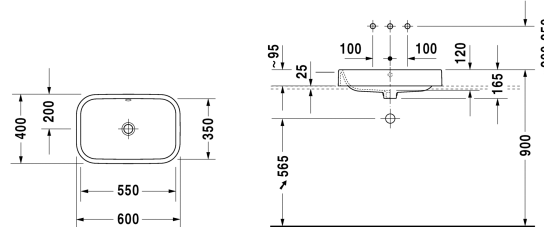

**Aufsatzbecken # 231460..00**

| &lt; 600 mm &gt; |

Aufsatzbecken	Größe	Gewicht	Bestellnummer
geschliffen, mit Überlauf, ohne Hahnlochbank, Befestigung inklusive, Überlaufclip Chrom inklusive, 600 mm			
<b>Farben</b>			
00 Weiss			
<b>Variante</b>			
☒ Überlaufclip Chrom inklusive, geschliffen, mit Überlauf, Befestigung inklusive, ohne Hahnlochbank	600 x 400 mm	13,600 kg	231460..00
Sanitärkeramiken mit der speziellen WonderGliss Oberflächen Ausführung bleiben sauber und gut aussehend für eine lange Zeit. Wenn Sie WonderGliss bestellen fügen Sie bitte eine "1" als elfte Ziffer zur Bestellnummer hinzu.			
<b>Zubehör</b>			
Design Siphon		1,500 kg	005036
Design Eckventil inklusive Rosette	1/2" mm	0,500 kg	003045
Kniehebelventil Betätigung waagrecht**		0,500 kg	005031
Push-open Ventil		0,350 kg	005052
<b>Ausschreibungstext</b>			
DURAVIT Happy D.2 Aufsatzbecken Design by sieger design, mit Überlauf aus Sanitärkeramik ohne Hahnlochbank. Rechteckige Beckenform mit abgerundeten Ecken und feinen Radien. Unterseite geschliffen für Montage auf Waschtisch-Konsolen. Überlaufclip Chrom inklusive. Einschließlich Befestigung. Abmessungen(BxTxH)600x400x165mm. Weiß. Best.Nr. 2314600000			

Alle Zeichnungen enthalten alle notwendigen Maße (mm), die den üblichen Toleranzen unterliegen. Exakte Maße können nur am Produkt abgenommen werden.