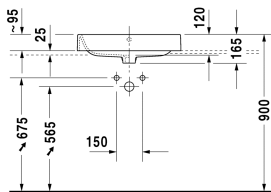

**Aufsatzbecken # 231460..00**

| &lt; 600 mm &gt; |

Aufsatzbecken	Größe	Gewicht	Bestellnummer
geschliffen, mit Überlauf, ohne Hahnlochbank, Befestigung inklusive, Überlaufclip Chrom inklusive, 600 mm			
<b>Farben</b>			
00 Weiss			
<b>Variante</b>			
☒ Überlaufclip Chrom inklusive, geschliffen, mit Überlauf, Befestigung inklusive, ohne Hahnlochbank	600 x 400 mm	13,600 kg	231460..00
Sanitärkeramiken mit der speziellen WonderGliss Oberflächen Ausführung bleiben sauber und gut aussehend für eine lange Zeit. Wenn Sie WonderGliss bestellen fügen Sie bitte eine "1" als elfte Ziffer zur Bestellnummer hinzu.			
<b>Zubehör</b>			
Design Siphon		1,500 kg	005036
Design Eckventil inklusive Rosette	1/2" mm	0,500 kg	003045
Kniehebelventil Betätigung waagrecht**		0,500 kg	005031
Push-open Ventil		0,350 kg	005052
<b>Ausschreibungstext</b>			
DURAVIT Happy D.2 Aufsatzbecken Design by sieger design, mit Überlauf aus Sanitärkeramik ohne Hahnlochbank. Rechteckige Beckenform mit abgerundeten Ecken und feinen Radien. Unterseite geschliffen für Montage auf Waschtisch-Konsolen. Überlaufclip Chrom inklusive. Einschließlich Befestigung. Abmessungen(BxTxH)600x400x165mm. Weiß. Best.Nr. 2314600000			

Alle Zeichnungen enthalten alle notwendigen Maße (mm), die den üblichen Toleranzen unterliegen. Exakte Maße können nur am Produkt abgenommen werden.