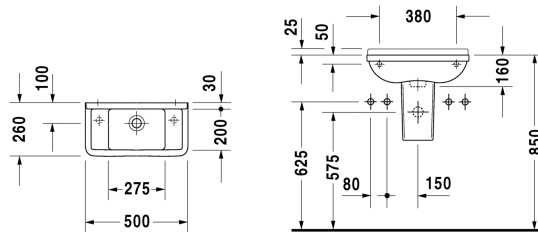

**Handwaschbecken # 075150..00**

|&lt; 500 mm &gt;|

Handwaschbecken	Größe	Gewicht	Bestellnummer
mit Überlauf, mit Hahnlochbank, 500 mm			
<b>Farben</b>			
00 Weiss			
<b>Variante</b>			
●● mit Hahnlochbank, Hahnloch-Vorstich links und rechts, mit Überlauf	500 x 260 mm	8,000 kg	075150..00
Sanitärkeramiken mit der speziellen WonderGliss Oberflächen Ausführung bleiben sauber und gut aussehend für eine lange Zeit. Wenn Sie WonderGliss bestellen fügen Sie bitte eine "1" als elfte Ziffer zur Bestellnummer hinzu.			
<b>Zubehör</b>			
Halbsäule für # 075150	160 x 165 mm	3,100 kg	086518
Push-open Ventil		0,350 kg	005052
<b>Ausschreibungstext</b>			
DURAVIT Starck 3 Handwaschbecken Design by Philippe Starck, mit Überlauf aus Sanitärkeramik. Rechteckige Beckenform mit 30mm breitem Rand und tiefer liegender Hahnlochbank rechts und links seitlich sowie Hahnloch-Vorstich für Einlocharmatur. Wandanschluss mit Aufkantung 25x30mm als Spritzschutz. Innenbecken(BxT)275x200mm. Abmessungen(BxTxH)500x260x160mm. Weiß. Best.Nr. 0751500000. Mit Hahnloch rechts durchgestochen Best.Nr. 0751500008. Mit Hahnloch links durchgestochen Best.Nr. 0751500009. Mit Hahnloch links und rechts durchgestochen Best.Nr. 0751500024			

Alle Zeichnungen enthalten alle notwendigen Maße (mm), die den üblichen Toleranzen unterliegen. Exakte Maße können nur am Produkt abgenommen werden.