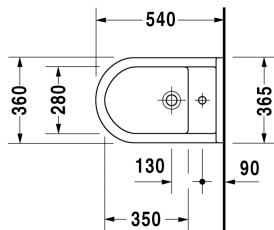

Wand-Bidet # 228015..00

|< 360 mm >|

Wand-Bidet	Größe	Gewicht	Bestellnummer
mit Überlauf, mit Hahnlochbank, Durafix inklusive			
Farben			
00 Weiss			
Variante			
mit Hahnlochbank, mit Überlauf	360 x 540 mm	21,000 kg	228015..00
Sanitärkeramiken mit der speziellen WonderGliss Oberflächen Ausführung bleiben sauber und gut aussehend für eine lange Zeit. Wenn Sie WonderGliss bestellen fügen Sie bitte eine "1" als elfte Ziffer zur Bestellnummer hinzu.			
Zubehör			
Befestigung für Wand-Bidet und Wand-WC	Ø 12 x 180 mm	0,200 kg	006500
Ausschreibungstext	DURAVIT Starck 3 Wand-Bidet Design by Philippe Starck, mit Überlauf aus Sanitärkeramik wandhängend mit Hahnlochbank für Einlocharmatur. Rechteckige Beckenform vorne abgerundet. Wandanschluss mit Aufkantung. Außen glatte geschlossene Form inkl. unsichtbare Befestigung(Durafix). Bodenfreiheit 80mm bei Einbauhöhe 400mm. Abmessungen(BxTxH)360x540x320mm. Weiß. Best.Nr. 2280150000		

Alle Zeichnungen enthalten alle notwendigen Maße (mm), die den üblichen Toleranzen unterliegen. Exakte Maße können nur am Produkt abgenommen werden.