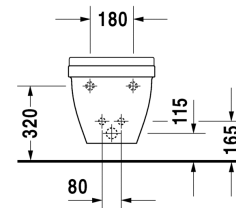

Wand-Bidet # 228015..00

|< 360 mm >|

Wand-Bidet	Größe	Gewicht	Bestellnummer
mit Überlauf, mit Hahnlochbank, Durafix inklusive			
Farben			
00 Weiss			
Variante			
mit Hahnlochbank, mit Überlauf	360 x 540 mm	21,000 kg	228015..00
Sanitärkeramiken mit der speziellen WonderGliss Oberflächen Ausführung bleiben sauber und gut aussehend für eine lange Zeit. Wenn Sie WonderGliss bestellen fügen Sie bitte eine "1" als elfte Ziffer zur Bestellnummer hinzu.			
Zubehör			
Befestigung für Wand-Bidet und Wand-WC	Ø 12 x 180 mm	0,200 kg	006500
Ausschreibungstext	DURAVIT Starck 3 Wand-Bidet Design by Philippe Starck, mit Überlauf aus Sanitärkeramik wandhängend mit Hahnlochbank für Einlocharmatur. Rechteckige Beckenform vorne abgerundet. Wandanschluss mit Aufkantung. Außen glatte geschlossene Form inkl. unsichtbare Befestigung(Durafix). Bodenfreiheit 80mm bei Einbauhöhe 400mm. Abmessungen(BxTxH)360x540x320mm. Weiß. Best.Nr. 2280150000		

Alle Zeichnungen enthalten alle notwendigen Maße (mm), die den üblichen Toleranzen unterliegen. Exakte Maße können nur am Produkt abgenommen werden.