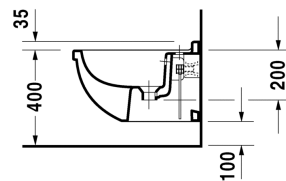

Wand-Bidet # 228015..00

|< 360 mm >|

Wand-Bidet	Größe	Gewicht	Bestellnummer
mit Überlauf, mit Hahnlochbank, Durafix inklusive			
Farben			
00 Weiss			
Variante			
mit Hahnlochbank, mit Überlauf	360 x 540 mm	21,000 kg	228015..00
Sanitärkeramiken mit der speziellen WonderGliss Oberflächen Ausführung bleiben sauber und gut aussehend für eine lange Zeit. Wenn Sie WonderGliss bestellen fügen Sie bitte eine "1" als elfte Ziffer zur Bestellnummer hinzu.			
Zubehör			
Befestigung für Wand-Bidet und Wand-WC	Ø 12 x 180 mm	0,200 kg	006500
Ausschreibungstext	DURAVIT Starck 3 Wand-Bidet Design by Philippe Starck, mit Überlauf aus Sanitärkeramik wandhängend mit Hahnlochbank für Einlocharmatur. Rechteckige Beckenform vorne abgerundet. Wandanschluss mit Aufkantung. Außen glatte geschlossene Form inkl. unsichtbare Befestigung(Durafix). Bodenfreiheit 80mm bei Einbauhöhe 400mm. Abmessungen(BxTxH)360x540x320mm. Weiß. Best.Nr. 2280150000		

Alle Zeichnungen enthalten alle notwendigen Maße (mm), die den üblichen Toleranzen unterliegen. Exakte Maße können nur am Produkt abgenommen werden.