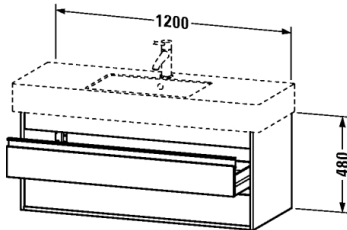

**Waschtischunterbau wandhängend # KT6642**

|&lt; 1200 mm &gt;|

Waschtischunterbau wandhängend	Größe	Gewicht	Bestellnummer
2 Schubkästen, (1x mit Siphonausschnitt und Schürze), für Vero # 032912 (ungeschliffen)			
<b>Farben</b>			
M18 Weiss matt M43 Basalt matt M49 Graphit matt M50 Granatrot matt			
<b>Variante</b>			
	1200 x 455 mm		KT6642
<b>Ausschreibungstext</b>			
DURAVIT Ketho Waschtischunterbau, Design by Christian Werner, wandhängend für Waschtisch Vero #032912(ungeschliffen). Unterbau aus hoch verdichteter Dreischicht-Holzspanplatte, beidseitig mit Melaminharzdekor direkt beschichtet, mit ABS Kanten. Unempfindlich gegen Feuchtigkeit. Mit 2 Schubkästen, oberer Schubkasten inklusive Siphonausschnitt und Schürze. Griffleisten Aluminium Silber eloxiert. Abmessung(BxTxH) 1200x455x480mm. Oberflächen in Dekor laut aktueller Farbtabelle. Best.Nr. KT 6642.			

Alle Zeichnungen enthalten alle notwendigen Maße (mm), die den üblichen Toleranzen unterliegen. Exakte Maße können nur am Produkt abgenommen werden.