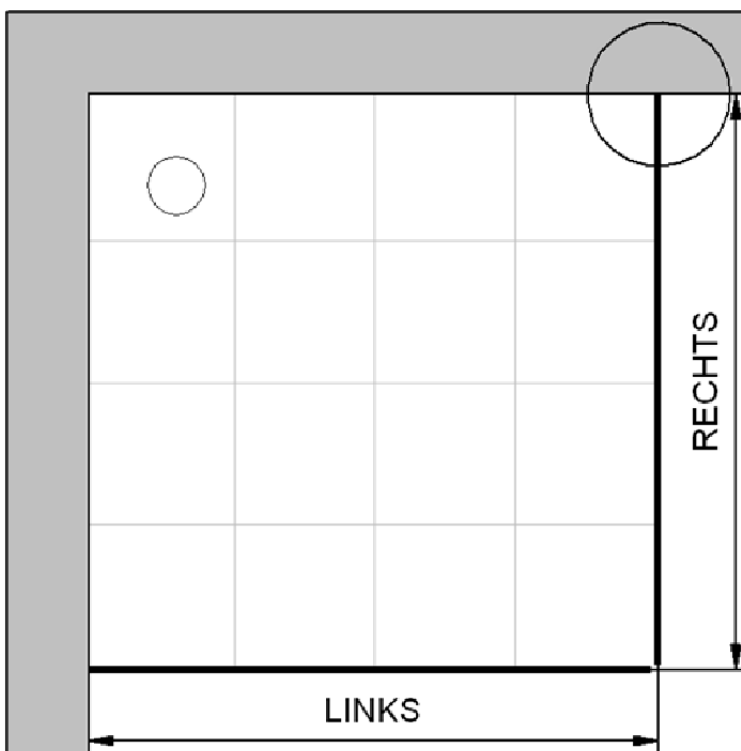

Fliesenmaß 765 mm, Verstellung - 8 / + 12

Fliesenmaß 1165 mm, Verstellung - 8 / + 12

Außenkante Profil für Standard Duschen

Artikel-Nummer Schulte (Express - Plus): EP7081280-3

Produkt: Gleittür / Schiebetür 2-tlg. mit Seitenwand

Serie: Premium Classic

Einbautyp: Ecklösung

Einbaumaße:

links: 800 mm x rechts: 1200 mm

AK Profil 780 mm, Verstellung - 8 / + 12

AK Profil 1180 mm, Verstellung - 8 / + 12

INFO für die Montage AK Wandanschluss Profil :

LINKS : 778 mm, Verstellung - 8 / + 12 / RECHTS : 1178 mm, Verstellung - 8 / + 12

Innenkante Profil für Standard Duschen

Artikel-Nummer Schulte (Express - Plus): EP7081280-3

Produkt: Gleittür / Schiebetür 2-tlg. mit Seitenwand

Serie: Premium Classic

Einbautyp: Ecklösung

Einbaumaße:

links: 800 mm x rechts: 1200 mm

Maß IK Profil 752 mm, Verstellung - 8 / + 12

Maß IK Profil 1152 mm, Verstellung - 8 / + 12