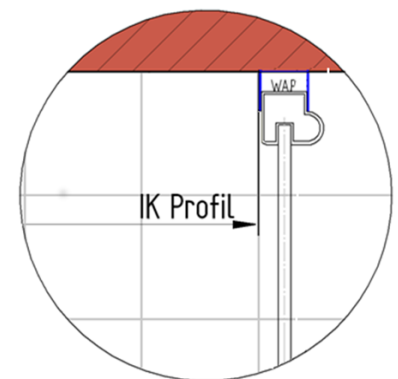

Fliesenmaß 765 mm, Verstellung - 8 / + 12

Fliesenmaß 1165 mm, Verstellung - 8 / + 12

Außenkante Profil für Standard Duschen

Artikel-Nummer Schulte (Express - Plus): EP7081280-3

Produkt: Gleittür / Schiebetür 2-tlg. mit Seitenwand

Serie: Premium Classic

Einbautyp: Ecklösung

Einbaumaße:

links: 800 mm x rechts: 1200 mm

AK Profil 780 mm, Verstellung - 8 / + 12

AK Profil 1180 mm, Verstellung - 8 / + 12

INFO für die Montage AK Wandanschluss Profil :

LINKS : 778 mm, Verstellung - 8 / + 12 / RECHTS : 1178 mm, Verstellung - 8 / + 12

Innenkante Profil für Standard Duschen

Artikel-Nummer Schulte (Express - Plus): EP7081280-3

Produkt: Gleittür / Schiebetür 2-tlg. mit Seitenwand

Serie: Premium Classic

Einbautyp: Ecklösung

Einbaumaße:

links: 800 mm x rechts: 1200 mm

Maß IK Profil 752 mm, Verstellung - 8 / + 12

Maß IK Profil 1152 mm, Verstellung - 8 / + 12