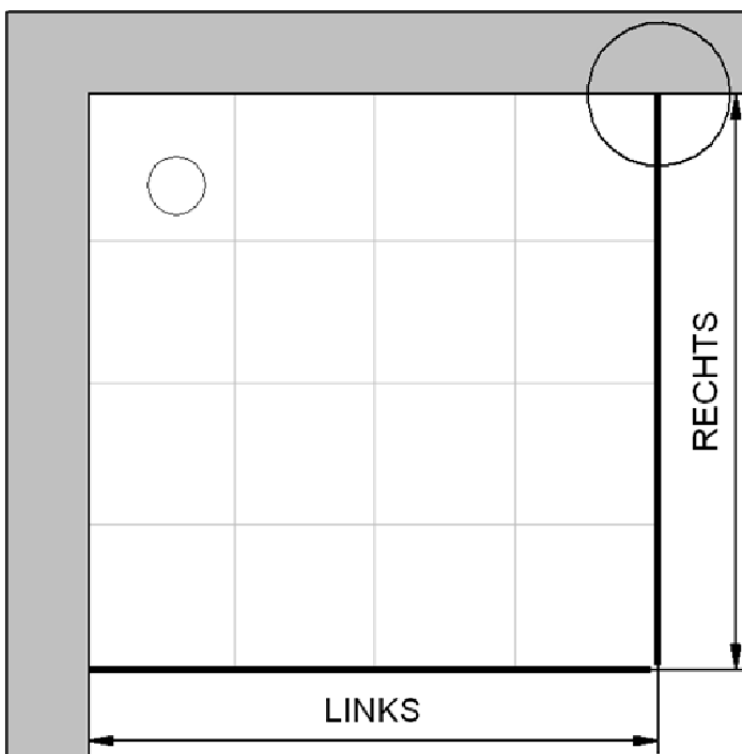

Fliesenmaß für Standard Duschen

Artikel-Nummer Schulte (Express - Plus): EP7081280-3

Produkt: Gleittür / Schiebetür 2-tlg. mit Seitenwand

Serie: Premium Classic

Einbautyp: Ecklösung

Einbaumaße:

links: 800 mm x rechts: 1200 mm

Fliesenmaß 765 mm, Verstellung - 8 / + 12

Fliesenmaß 1165 mm, Verstellung - 8 / + 12

Außenkante Profil für Standard Duschen

Artikel-Nummer Schulte (Express - Plus): EP7081280-3

Produkt: Gleittür / Schiebetür 2-tlg. mit Seitenwand

LINKS : 778 mm, Verstellung - 8 / + 12 / RECHTS : 1178 mm, Verstellung - 8 / + 12

Innenkante Profil für Standard Duschen

Artikel-Nummer Schulte (Express - Plus): EP7081280-3

Produkt: Gleittür / Schiebetür 2-tlg. mit Seitenwand

Serie: Premium Classic

Einbautyp: Ecklösung

Einbaumaße:

links: 800 mm x rechts: 1200 mm

Maß IK Profil 752 mm, Verstellung - 8 / + 12

Maß IK Profil 1152 mm, Verstellung - 8 / + 12