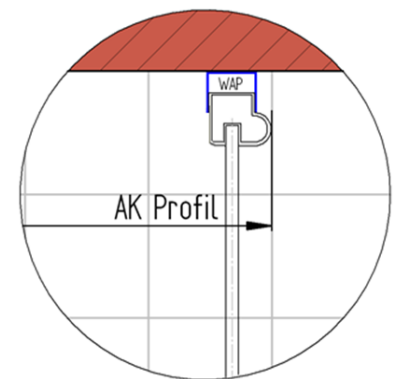

Fliesenmaß 765 mm, Verstellung - 8 / + 12

Fliesenmaß 1165 mm, Verstellung - 8 / + 12

Außenkante Profil für Standard Duschen

Artikel-Nummer Schulte (Express - Plus): EP7081280-3

Produkt: Gleittür / Schiebetür 2-tlg. mit Seitenwand

Serie: Premium Classic

Einbautyp: Ecklösung

Einbaumaße:

links: 800 mm x rechts: 1200 mm

AK Profil 780 mm, Verstellung - 8 / + 12

AK Profil 1180 mm, Verstellung - 8 / + 12

INFO für die Montage AK Wandanschluss Profil :

LINKS : 778 mm, Verstellung - 8 / + 12 / RECHTS : 1178 mm, Verstellung - 8 / + 12

Innenkante Profil für Standard Duschen

Artikel-Nummer Schulte (Express - Plus): EP7081280-3

Produkt: Gleittür / Schiebetür 2-tlg. mit Seitenwand

Serie: Premium Classic

Einbautyp: Ecklösung

Einbaumaße:

links: 800 mm x rechts: 1200 mm

Maß IK Profil 752 mm, Verstellung - 8 / + 12

Maß IK Profil 1152 mm, Verstellung - 8 / + 12