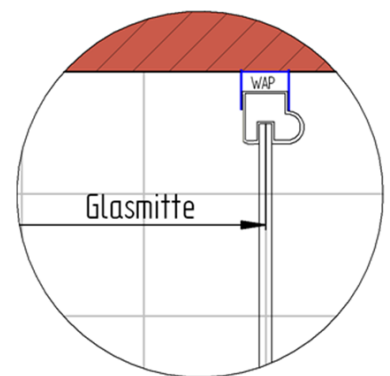

Fliesenmaß für Standard Duschen

Artikel-Nummer Schulte (Express - Plus): EP7081280-3

Produkt: Gleittür / Schiebetür 2-tlg. mit Seitenwand

Serie: Premium Classic

Einbautyp: Ecklösung

Einbaumaße:

links: 800 mm x rechts: 1200 mm

Fliesenmaß 765 mm, Verstellung - 8 / + 12

Fliesenmaß 1165 mm, Verstellung - 8 / + 12

Außenkante Profil für Standard Duschen

Artikel-Nummer Schulte (Express - Plus): EP7081280-3

Produkt: Gleittür / Schiebetür 2-tlg. mit Seitenwand

LINKS : 778 mm, Verstellung - 8 / + 12 / RECHTS : 1178 mm, Verstellung - 8 / + 12

Innenkante Profil für Standard Duschen

Artikel-Nummer Schulte (Express - Plus): EP7081280-3

Produkt: Gleittür / Schiebetür 2-tlg. mit Seitenwand

Serie: Premium Classic

Einbautyp: Ecklösung

Einbaumaße:

links: 800 mm x rechts: 1200 mm

Maß IK Profil 752 mm, Verstellung - 8 / + 12

Maß IK Profil 1152 mm, Verstellung - 8 / + 12