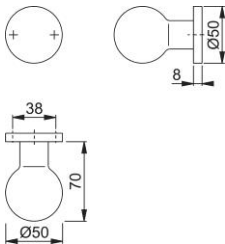

# Produktdatenblatt

**duraplus®**

50/11

HOPPE-Aluminium-Knopfrossette für Wohnungsabschluss-Türen:

- Lagerung: Knopf fest, mit Gewinde
- Verbindung: für HOPPE-FDW-Stifte
- Befestigung: sichtbar, Mehrzweckschrauben

Artikelnummer	8099582
EAN-Code	4012789588729
Herkunftsland	Deutschland
Warentarifnummer	83024110
Türdicke	
Vierkantmaß	M12
Stiftlänge vorstehend	
Schrauben	3,5x20 mm
Farbe	F1 Alu natur
Sortiment	Kern-Sortiment
Packeinheit	2
Karton	12