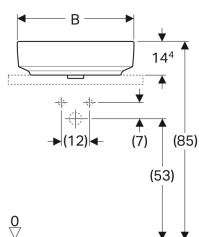

Geberit VariForm Aufsatzwaschtisch elliptisch, mit Hahnlochbank

Beispielbild

Verwendungszwecke

- Zur Montage auf Arbeitsplatten

Eigenschaften

- Passend zu allen VariForm Badezimmermöbeln

- Elliptisch
- Einfache Montage dank mitgelieferter Ausschnittschablone
- Unterbaufähig

Technische Daten

Werkstoff | Sanitärkeramik

Lieferumfang

- Befestigungsmaterial
- Schablone

Art.-Nr.	Farbe / Oberfläche	Hahnloch	Überlauf	B	B1	B2	H	T	T1	T2	VE1
500.775.01.1	weiß	mittig	sichtbar	50 cm	48 cm	34 cm	15.8 cm	40 cm	26 cm	13.9 cm	
500.775.01.2	weiß	mittig	sichtbar	50 cm	48 cm	34 cm	15.8 cm	40 cm	26 cm	13.9 cm	1 St.
500.775.00.2 *	weiß / KeraTect	mittig	sichtbar	50 cm	48 cm	34 cm	15.8 cm	40 cm	26 cm	13.9 cm	1 St.
500.776.01.1	weiß	mittig	ohne	50 cm	48 cm	34 cm	15.8 cm	40 cm	26 cm	13.9 cm	
500.776.01.2 *	weiß	mittig	ohne	50 cm	48 cm	34 cm	15.8 cm	40 cm	26 cm	13.9 cm	1 St.
500.776.00.2 *	weiß / KeraTect	mittig	ohne	50 cm	48 cm	34 cm	15.8 cm	40 cm	26 cm	13.9 cm	1 St.
500.777.01.1	weiß	mittig	sichtbar	60 cm	58 cm	44 cm	15.8 cm	45 cm	31 cm	15.4 cm	
500.777.01.2	weiß	mittig	sichtbar	60 cm	58 cm	44 cm	15.8 cm	45 cm	31 cm	15.4 cm	1 St.
500.777.00.2 *	weiß / KeraTect	mittig	sichtbar	60 cm	58 cm	44 cm	15.8 cm	45 cm	31 cm	15.4 cm	1 St.
500.778.01.1	weiß	mittig	ohne	60 cm	58 cm	44 cm	15.8 cm	45 cm	31 cm	15.4 cm	
500.778.01.2 *	weiß	mittig	ohne	60 cm	58 cm	44 cm	15.8 cm	45 cm	31 cm	15.4 cm	1 St.
500.778.00.2 *	weiß / KeraTect	mittig	ohne	60 cm	58 cm	44 cm	15.8 cm	45 cm	31 cm	15.4 cm	1 St.