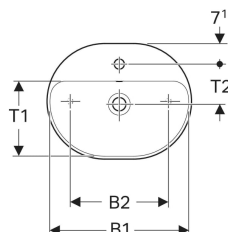

Geberit VariForm Aufsatzwaschtisch elliptisch, mit Hahnlochbank

Beispielbild

Verwendungszwecke

- Zur Montage auf Arbeitsplatten

Eigenschaften

- Passend zu allen VariForm Badezimmermöbeln

- Elliptisch
- Einfache Montage dank mitgelieferter Ausschnittschablone
- Unterbaufähig

Technische Daten

Werkstoff | Sanitärkeramik

Lieferumfang

- Befestigungsmaterial
- Schablone

Art.-Nr.	Farbe / Oberfläche	Hahnloch	Überlauf	B	B1	B2	H	T	T1	T2	VE1
500.775.01.1	weiß	mittig	sichtbar	50 cm	48 cm	34 cm	15.8 cm	40 cm	26 cm	13.9 cm	
500.775.01.2	weiß	mittig	sichtbar	50 cm	48 cm	34 cm	15.8 cm	40 cm	26 cm	13.9 cm	1 St.
500.775.00.2 *	weiß / KeraTect	mittig	sichtbar	50 cm	48 cm	34 cm	15.8 cm	40 cm	26 cm	13.9 cm	1 St.
500.776.01.1	weiß	mittig	ohne	50 cm	48 cm	34 cm	15.8 cm	40 cm	26 cm	13.9 cm	
500.776.01.2 *	weiß	mittig	ohne	50 cm	48 cm	34 cm	15.8 cm	40 cm	26 cm	13.9 cm	1 St.
500.776.00.2 *	weiß / KeraTect	mittig	ohne	50 cm	48 cm	34 cm	15.8 cm	40 cm	26 cm	13.9 cm	1 St.
500.777.01.1	weiß	mittig	sichtbar	60 cm	58 cm	44 cm	15.8 cm	45 cm	31 cm	15.4 cm	
500.777.01.2	weiß	mittig	sichtbar	60 cm	58 cm	44 cm	15.8 cm	45 cm	31 cm	15.4 cm	1 St.
500.777.00.2 *	weiß / KeraTect	mittig	sichtbar	60 cm	58 cm	44 cm	15.8 cm	45 cm	31 cm	15.4 cm	1 St.
500.778.01.1	weiß	mittig	ohne	60 cm	58 cm	44 cm	15.8 cm	45 cm	31 cm	15.4 cm	
500.778.01.2 *	weiß	mittig	ohne	60 cm	58 cm	44 cm	15.8 cm	45 cm	31 cm	15.4 cm	1 St.
500.778.00.2 *	weiß / KeraTect	mittig	ohne	60 cm	58 cm	44 cm	15.8 cm	45 cm	31 cm	15.4 cm	1 St.