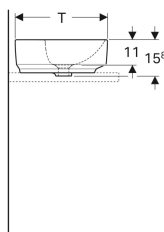

Geberit VariForm Aufsatzwaschtisch elliptisch, mit Hahnlochbank

Beispielbild

Verwendungszwecke

- Zur Montage auf Arbeitsplatten

Eigenschaften

- Passend zu allen VariForm Badezimmermöbeln

- Elliptisch
- Einfache Montage dank mitgelieferter Ausschnittschablone
- Unterbaufähig

Technische Daten

Werkstoff | Sanitärkeramik

Lieferumfang

- Befestigungsmaterial
- Schablone

Art.-Nr.	Farbe / Oberfläche	Hahnloch	Überlauf	B	B1	B2	H	T	T1	T2	VE1
500.775.01.1	weiß	mittig	sichtbar	50 cm	48 cm	34 cm	15.8 cm	40 cm	26 cm	13.9 cm	
500.775.01.2	weiß	mittig	sichtbar	50 cm	48 cm	34 cm	15.8 cm	40 cm	26 cm	13.9 cm	1 St.
500.775.00.2 *	weiß / KeraTect	mittig	sichtbar	50 cm	48 cm	34 cm	15.8 cm	40 cm	26 cm	13.9 cm	1 St.
500.776.01.1	weiß	mittig	ohne	50 cm	48 cm	34 cm	15.8 cm	40 cm	26 cm	13.9 cm	
500.776.01.2 *	weiß	mittig	ohne	50 cm	48 cm	34 cm	15.8 cm	40 cm	26 cm	13.9 cm	1 St.
500.776.00.2 *	weiß / KeraTect	mittig	ohne	50 cm	48 cm	34 cm	15.8 cm	40 cm	26 cm	13.9 cm	1 St.
500.777.01.1	weiß	mittig	sichtbar	60 cm	58 cm	44 cm	15.8 cm	45 cm	31 cm	15.4 cm	
500.777.01.2	weiß	mittig	sichtbar	60 cm	58 cm	44 cm	15.8 cm	45 cm	31 cm	15.4 cm	1 St.
500.777.00.2 *	weiß / KeraTect	mittig	sichtbar	60 cm	58 cm	44 cm	15.8 cm	45 cm	31 cm	15.4 cm	1 St.
500.778.01.1	weiß	mittig	ohne	60 cm	58 cm	44 cm	15.8 cm	45 cm	31 cm	15.4 cm	
500.778.01.2 *	weiß	mittig	ohne	60 cm	58 cm	44 cm	15.8 cm	45 cm	31 cm	15.4 cm	1 St.
500.778.00.2 *	weiß / KeraTect	mittig	ohne	60 cm	58 cm	44 cm	15.8 cm	45 cm	31 cm	15.4 cm	1 St.