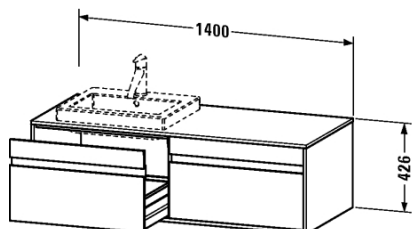

**Waschtischunterbau wandhängend # KT6797 B/L/R**

|&lt; 1400 mm &gt;|

Waschtischunterbau wandhängend	Größe	Gewicht	Bestellnummer
2 Auszüge, 1 Konsolenplatte mit wahlweise einem oder zwei Ausschnitten, für 1 bzw. 2 Einbauwaschtische jeweils inkl. Schürze(n)			
<b>Farben</b>			
M18 Weiss matt M43 Basalt matt M49 Graphit matt M50 Granatrot matt			
<b>Variante</b>			
1400 x 550 mm			KT6797 B/L/R
<b>Ausschreibungstext</b>			
DURAVIT Ketho Waschtischunterbau, Design by Christian Werner, wandhängend für 1 bzw. 2 Einbauwaschtische jeweils inklusive Schürze(n). Unterbau aus hoch verdichteter Dreischicht-Holzspanplatte, beidseitig mit Melaminharzdekor direkt beschichtet, mit ABS Kanten. Unempfindlich gegen Feuchtigkeit. Mit 2 Auszügen und 1 Konsolenplatte mit 1 oder 2 Ausschnitten. Griffleisten Aluminium Silber eloxiert. Abmessung(BxTxH) 1400x550x426mm. Oberflächen in Dekor laut aktueller Farbtabelle. Best.Nr. KT 6797 L/R/B.			

Alle Zeichnungen enthalten alle notwendigen Maße (mm), die den üblichen Toleranzen unterliegen. Exakte Maße können nur am Produkt abgenommen werden.