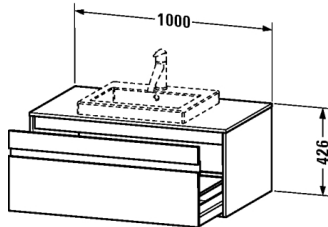

Waschtischunterbau wandhängend # KT6795

|< 1000 mm >|

Waschtischunterbau wandhängend	Größe	Gewicht	Bestellnummer
1 Auszug, Konsolenplatte mit einem Ausschnitt, für 1 Einbauwaschtisch mittig inkl. Schürze			
Farben			
M18 Weiss matt M43 Basalt matt M49 Graphit matt M50 Granatrot matt			
Variante			
	1000 x 550 mm		KT6795
Ausschreibungstext			
DURAVIT Ketho Waschtischunterbau, Design by Christian Werner, wandhängend für Einbauwaschtisch mittig inklusive Schürze. Unterbau aus hoch verdichteter Dreischicht-Holzspanplatte, beidseitig mit Melaminharzdekor direkt beschichtet, mit ABS Kanten. Unempfindlich gegen Feuchtigkeit. Mit 1 Auszug und 1 Konsolenplatte mit 1 Ausschnitt. Griffleisten Aluminium Silber eloxiert. Abmessung(BxTxH) 1000x550x426mm. Oberflächen in Dekor laut aktueller Farbtabelle. Best.Nr. KT 6795.			

Alle Zeichnungen enthalten alle notwendigen Maße (mm), die den üblichen Toleranzen unterliegen. Exakte Maße können nur am Produkt abgenommen werden.