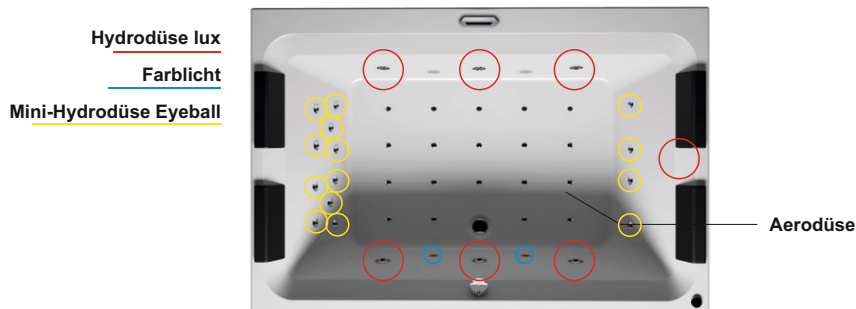

## OLIVIA

Diese Thermae-Badewanne in Hochglanz-Weiß eignet sich für zwei Personen nebeneinander und wird inklusive vier Kopfstützen geliefert. Der Ablauf ist derart an der Längsseite positioniert, dass die Füllhöhe maximal ist. Für diese symmetrische Badewanne wurden auch spezielle Kopfstützen gefertigt, die die Wanne vervollständigen und besonders komfortabel machen. Thermae-Badewannen werden inklusive Touchscreen, Heizfunktion und Reinigungssystem geliefert.

Riho-Acrylbadewannen sind aus hochwertigem Acryl gefertigt, verstärkt und weiß durchgefärbt. Die Acrylwannen sind UV-beständig. Das Material ist komplett porenfrei. Kalk haftet schlecht, sodass keine Bakterien zurückbleiben. Die Badewannen sind leicht zu reinigen und die Oberfläche ist angenehm warm. Die Thermae-Badewannen werden inklusive Fußgestell und Ablauf-/Überlaufkombination geliefert.

| Modell      | L x B x H (cm) | Inhalt* (ltr) | Gewicht (kg) | Füllhöhe (cm) |
|-------------|----------------|---------------|--------------|---------------|
| <b>BZ77</b> | 180 x 120 x 51 | 335           | 62           | 44            |

## Inclusive

Hydrodüse Lux    Mini-Hydrodüse Eyeball    Aerodüset    LED-Farblicht

Fußgestell    Überlauf-/Ablaufkombination    Kopfstütze 4x schwarz oder grau    Touchscreen-Bedienung