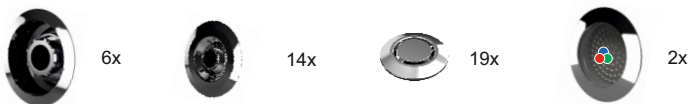

## OLIVIA

Diese Thermae-Badewanne in Hochglanz-Weiß eignet sich für zwei Personen nebeneinander und wird inklusive vier Kopfstützen geliefert. Der Ablauf ist derart an der Längsseite positioniert, dass die Füllhöhe maximal ist. Für diese symmetrische Badewanne wurden auch spezielle Kopfstützen gefertigt, die die Wanne vervollständigen und besonders komfortabel machen. Thermae-Badewannen werden inklusive Touchscreen, Heizfunktion und Reinigungssystem geliefert.

Riho-Acrylbadewannen sind aus hochwertigem Acryl gefertigt, verstärkt und weiß durchgefärbt. Die Acrylwannen sind UV-beständig. Das Material ist komplett porenfrei. Kalk haftet schlecht, sodass keine Bakterien zurückbleiben. Die Badewannen sind leicht zu reinigen und die Oberfläche ist angenehm warm. Die Thermae-Badewannen werden inklusive Fußgestell und Ablauf-/Überlaufkombination geliefert.

| Modell      | L x B x H (cm) | Inhalt* (ltr) | Gewicht (kg) | Füllhöhe (cm) |
|-------------|----------------|---------------|--------------|---------------|
| <b>BZ77</b> | 180 x 120 x 51 | 335           | 62           | 44            |

## Inclusive

Hydrodüse Lux    Mini-Hydrodüse Eyeball    Aerodüset    LED-Farblicht

Fußgestell    Überlauf-/Ablaufkombination    Kopfstütze 4x schwarz oder grau    Touchscreen-Bedienung