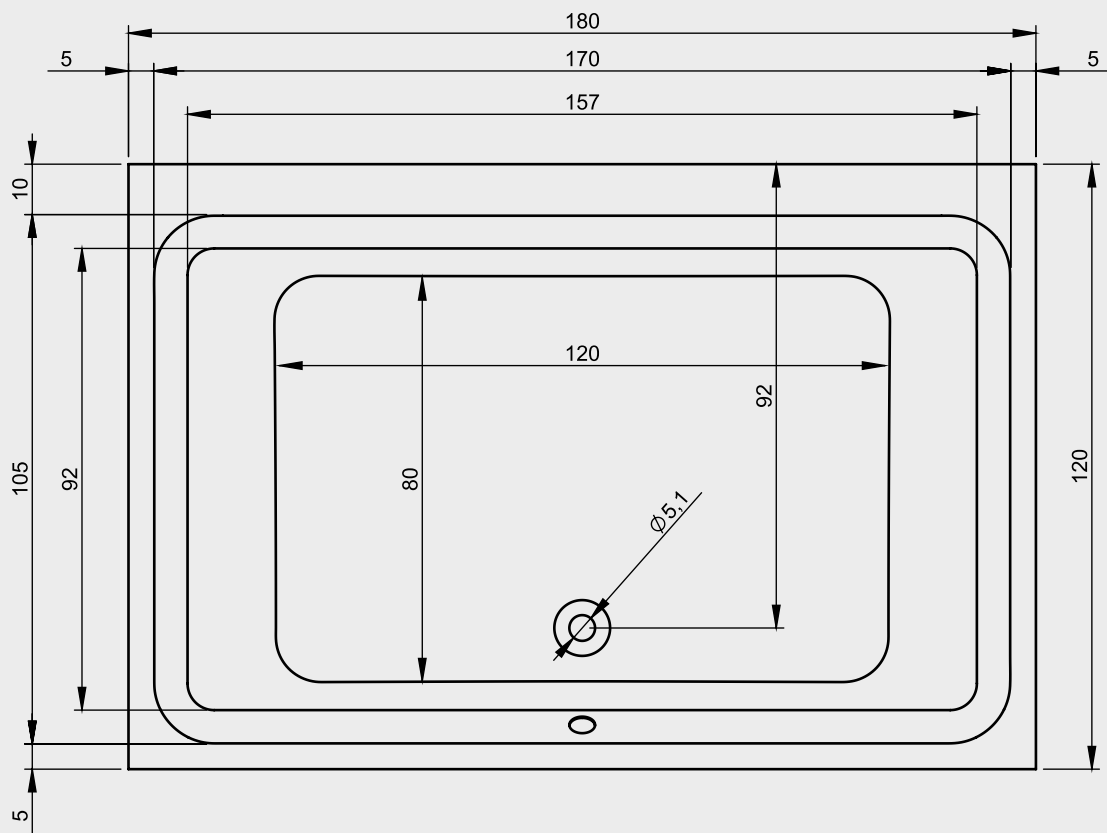

| Modell      | L x B x H (cm) | Inhalt* (ltr) | Gewicht (kg) | Füllhöhe (cm) |
|-------------|----------------|---------------|--------------|---------------|
| <b>BZ77</b> | 180 x 120 x 51 | 335           | 62           | 44            |

## Optional

Inspectionsluke  
ZA11000000005

Daten können sich ändern

-  Hydromotor
-  Aeromotor
-  2. Hydromotor
-  Bedienung
-  Cleanpool-Kappe
-  Serviceluke

Daten können sich ändern