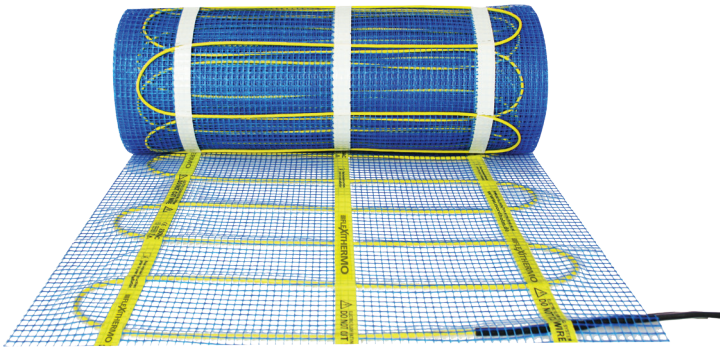

## 8 Gründe, die für Flexithermo™ Standard und Plus sprechen

- ✓ Fixierte Heizleiterabstände für gleichmäßige Wärmeverteilung
- ✓ Alle Vorteile einer Bodenheizung bei sehr geringer Aufbauhöhe
- ✓ Sehr flexibles Heizkabel
- ✓ Ideal für Primär- oder Sekundär- Heizung
- ✓ Für alle Böden in 17 Standardgrößen
- ✓ < 4 mm Aufbauhöhe
- ✓ Zero Elektromog
- ✓ Länge des Anschlusskabels: 5 Meter

## Flexithermo™ Standard 150 Watt

Art.-Nr.:	Maß	Heizleistung	Fläche
FTT 50-200	2,0 x 0,5 m	150 Watt	1,00 m <sup>2</sup>
FTT 50-300	3,0 x 0,5 m	225 Watt	1,50 m <sup>2</sup>
FTT 50-400	4,0 x 0,5 m	300 Watt	2,00 m <sup>2</sup>
FTT 50-500	5,0 x 0,5 m	375 Watt	2,50 m <sup>2</sup>
FTT 50-600	6,0 x 0,5 m	450 Watt	3,00 m <sup>2</sup>
FTT 50-700	7,0 x 0,5 m	525 Watt	3,50 m <sup>2</sup>
FTT 50-800	8,0 x 0,5 m	600 Watt	4,00 m <sup>2</sup>
FTT 50-900	9,0 x 0,5 m	675 Watt	4,50 m <sup>2</sup>
FTT 50-1000	10,0 x 0,5 m	750 Watt	5,00 m <sup>2</sup>
FTT 50-1200	12,0 x 0,5 m	900 Watt	6,00 m <sup>2</sup>
FTT 50-1400	14,0 x 0,5 m	1050 Watt	7,00 m <sup>2</sup>
FTT 50-1600	16,0 x 0,5 m	1200 Watt	8,00 m <sup>2</sup>
FTT 50-1800	18,0 x 0,5 m	1350 Watt	9,00 m <sup>2</sup>
FTT 50-2000	20,0 x 0,5 m	1500 Watt	10,00 m <sup>2</sup>
FTT 50-2400	24,0 x 0,5 m	1800 Watt	12,00 m <sup>2</sup>
FTT 50-2800	28,0 x 0,5 m	2100 Watt	14,00 m <sup>2</sup>
FTT 50-3200	32,0 x 0,5 m	2400 Watt	16,00 m <sup>2</sup>