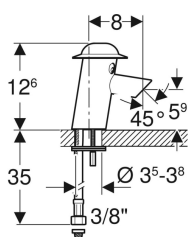

Verwendungszwecke

- Zur Entnahme von Leitungswasser
- Für Kinder
- Für Kinderbetreuungseinrichtungen
- Zum Einbau in Waschtische oder Waschtischplatten
- Zum Einbau in Spiel- und Waschlandschaften Bambini
- Zum Anschließen von Kalt- und Warmwasser

Eigenschaften

- Kinderfreundliches Design
- Armaturengruppe I nach DIN 4109
- Automatische Spülauslösung
- Infrarotbenutzererkennung
- IR-Sensor selbsteinstellend
- Volumenstrombegrenzung durch Strahlregler
- Stromversorgung durch Netzteil
- Wasserersparnis durch reaktionsschnelle Zweistrahl-Abtasttechnik
- Aktivierungsdistanz einstellbar
- Intervallspülung
- Spülauslösung zur Beckenreinigung manuell deaktivierbar
- Mit integriertem Rückflussverhinderer

Lieferumfang

- Netzteil
- Korbfilter

- Hut aus Polycarbonat
- Verchromt

Technische Daten

Nennspannung	230 V AC
Netzfrequenz	50 Hz
Betriebsspannung	6 V DC
Leistungsaufnahme	0.1 W
Betriebsdruck	100–850 kPa
Maximaler Prüfdruck Wasser	1600 kPa
Maximaler Prüfdruck Luft / Inertgas	300 kPa
Maximale Wassertemperatur	65 °C
Maximale Wassertemperatur kurzzeitig	90 °C
Durchfluss bei 300 kPa	5.7 l/min
Intervallspülung	24 h
Intervallspülzeit	10 s
Werkstoff	Messing

- Schlüssel für Strahlregler
- Befestigungsmaterial

Art.-Nr.	Farbe / Oberfläche	VE1	
116.209.21.1	hochglanz-verchromt	1 St.	Neu

Zubehör

- Geberit Bambini Minithermostat für Waschtischarmatur
- Geberit Bambini Strahlregler für Waschtischarmatur

- Um Verbrühungen zu vermeiden, wird der Einsatz des Geberit Bambini Minithermostats für Waschtischarmaturen empfohlen. Wird die Geberit Bambini Waschtischarmatur im oberen Becken einer Geberit Bambini Spiel- und Waschlandschaft in Verbindung mit einem Standrohr verwendet, ist der Geberit Bambini Strahlregler für Waschtischarmatur (Art.-Nr. 571410000) zusätzlich zu bestellen.
- Um Verbrühungen zu vermeiden, wird der Einsatz des Geberit Bambini Minithermostats für Waschtischarmaturen empfohlen.
- Wird die Waschtischarmatur Bambini im oberen Becken einer Spiel- und Waschlandschaft Bambini in Verbindung mit einem Standrohr verwendet, ist der schwenkbare Strahlregler, zu Geberit Waschtischarmatur Bambini (Art.-Nr. 571410000) zusätzlich zu bestellen.