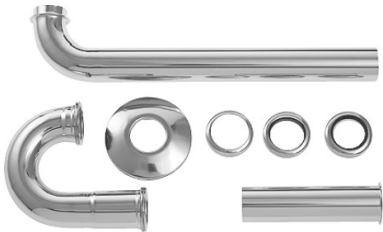

**Waschtisch-Röhrensiphon #**

|&lt; 1 1/4" mm &gt;|

Waschtisch-Röhrensiphon	Größe	Gewicht	Bestellnummer
mit verlängertem Ablaufrohr 300 mm			
<b>Variante</b>			
<b>Ausschreibungstext</b>			
DURAVIT Röhrensiphon 1 1/4" chrom mit verlängertem Wandrohr. Gesamtlänge 375 mm. Best.Nr. 0050260000			