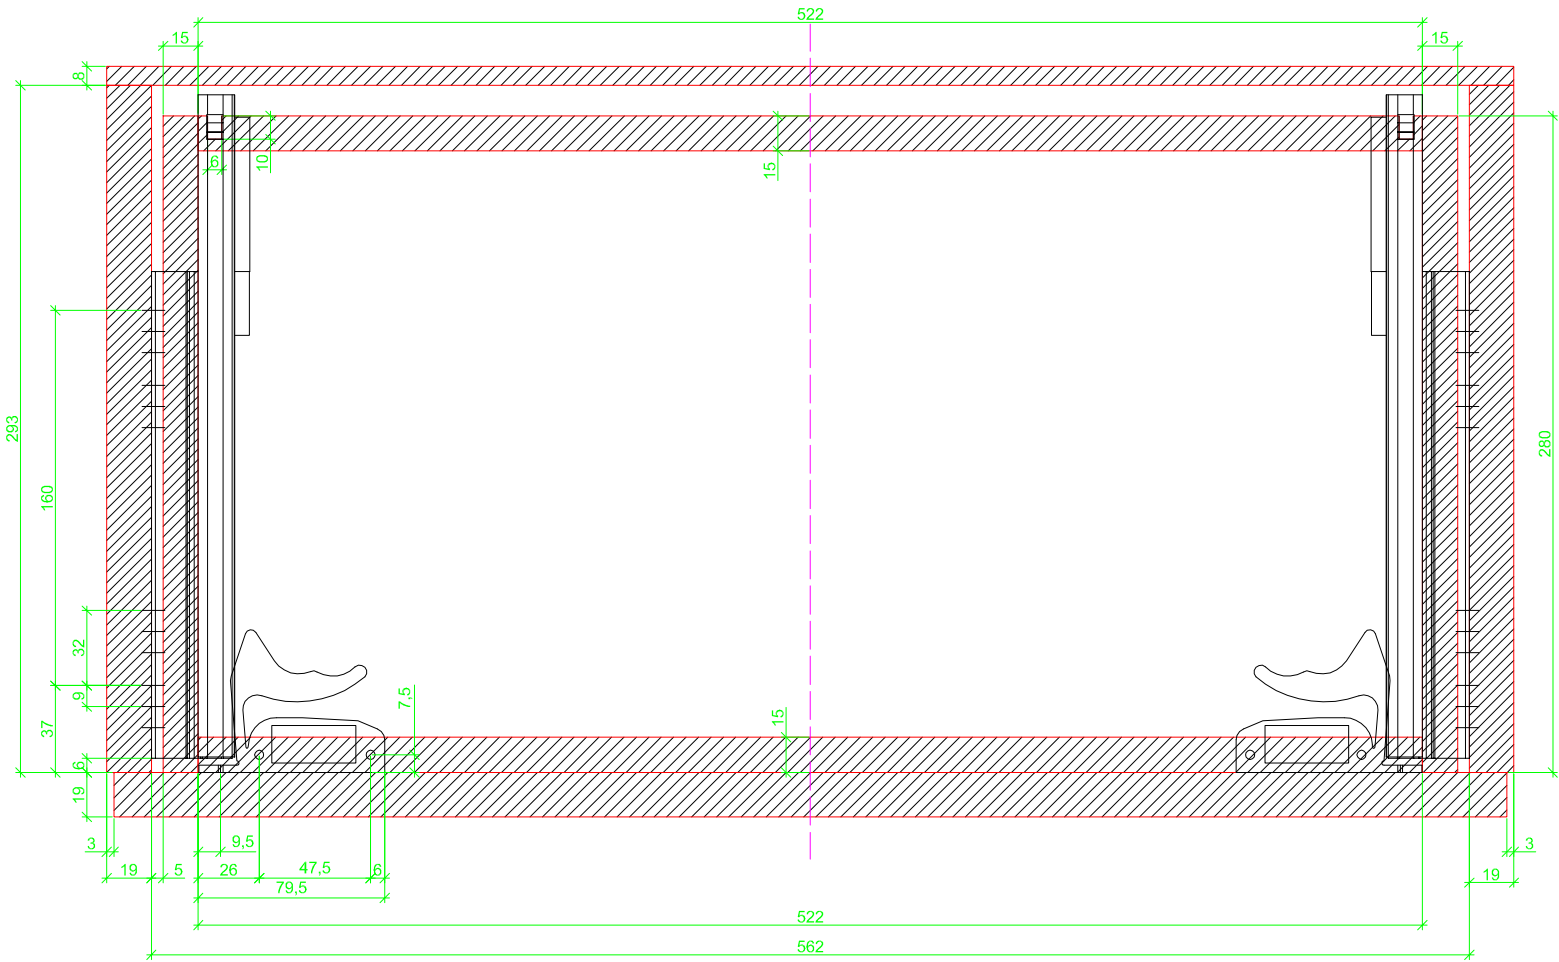

Drawings / Zeichnungen:
Quadro V6 to slide on with Silent System
Quadro V6 Aufschiebmontage mit Silent System

Nominal length / Nennlänge	280 mm
Cabinet side panel thickness / Korpuseitendicke	19 mm

Frontview / Frontansicht

Grooved drawer side without Plug/
Genutete Seitenzarge ohne Aufsteckhalter

Drawer side on top of drawer bottom with Plug/
Seitenzarge auf Schubkastenboden mit Aufsteckhalter

Grooved drawer side without Plug/
Genutete Seitenzarge ohne Aufsteckhalter

Drawer side on top of drawer bottom with Plug/
Seitenzarge auf Schubkastenboden mit Aufsteckhalter

Grooved drawer side without Plug/
Genutete Seitenzarge ohne Aufsteckhalter

Drawer side on top of drawer bottom with Plug/
Seitenzarge auf Schubkastenboden mit Aufsteckhalter