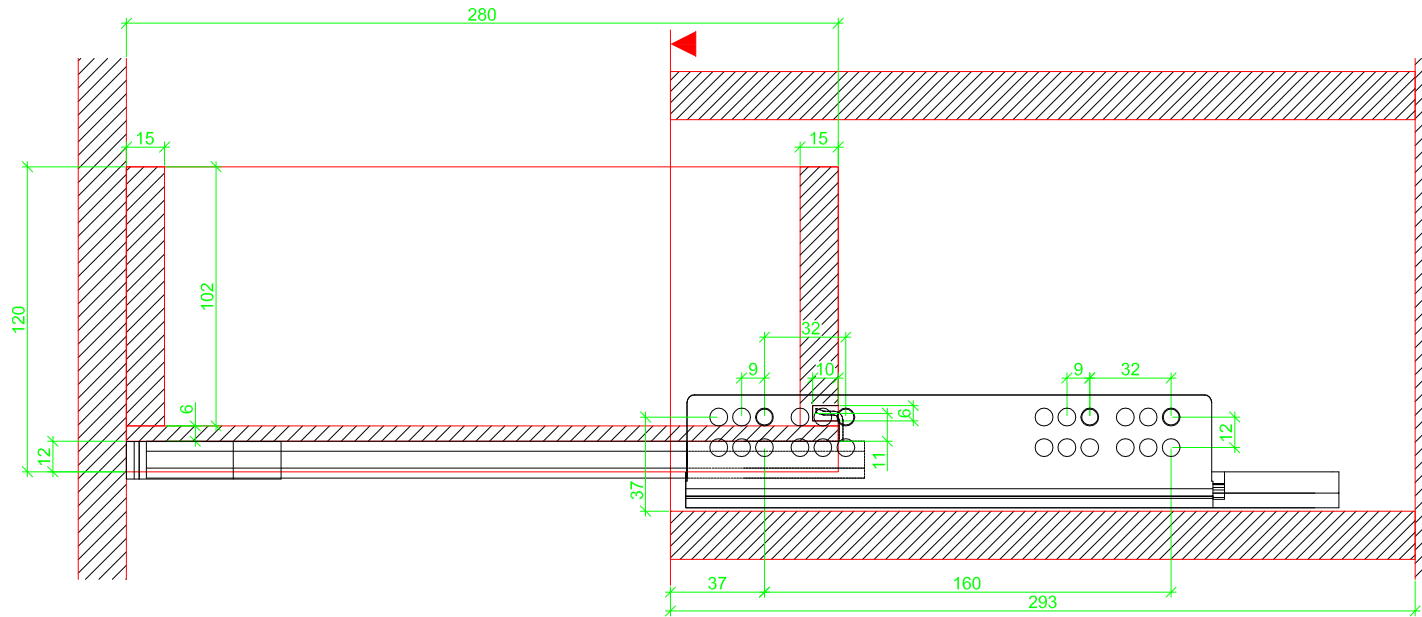

Drawings / Zeichnungen:
Quadro V6 to slide on with Silent System
Quadro V6 Aufschiebmontage mit Silent System

Nominal length / Nennlänge	280 mm
Cabinet side panel thickness / Korpuseitendicke	19 mm

Frontview / Frontansicht

Grooved drawer side without Plug/
Genutete Seitenzarge ohne Aufsteckhalter

Drawer side on top of drawer bottom with Plug/
Seitenzarge auf Schubkastenboden mit Aufsteckhalter

Grooved drawer side without Plug/
Genutete Seitenzarge ohne Aufsteckhalter