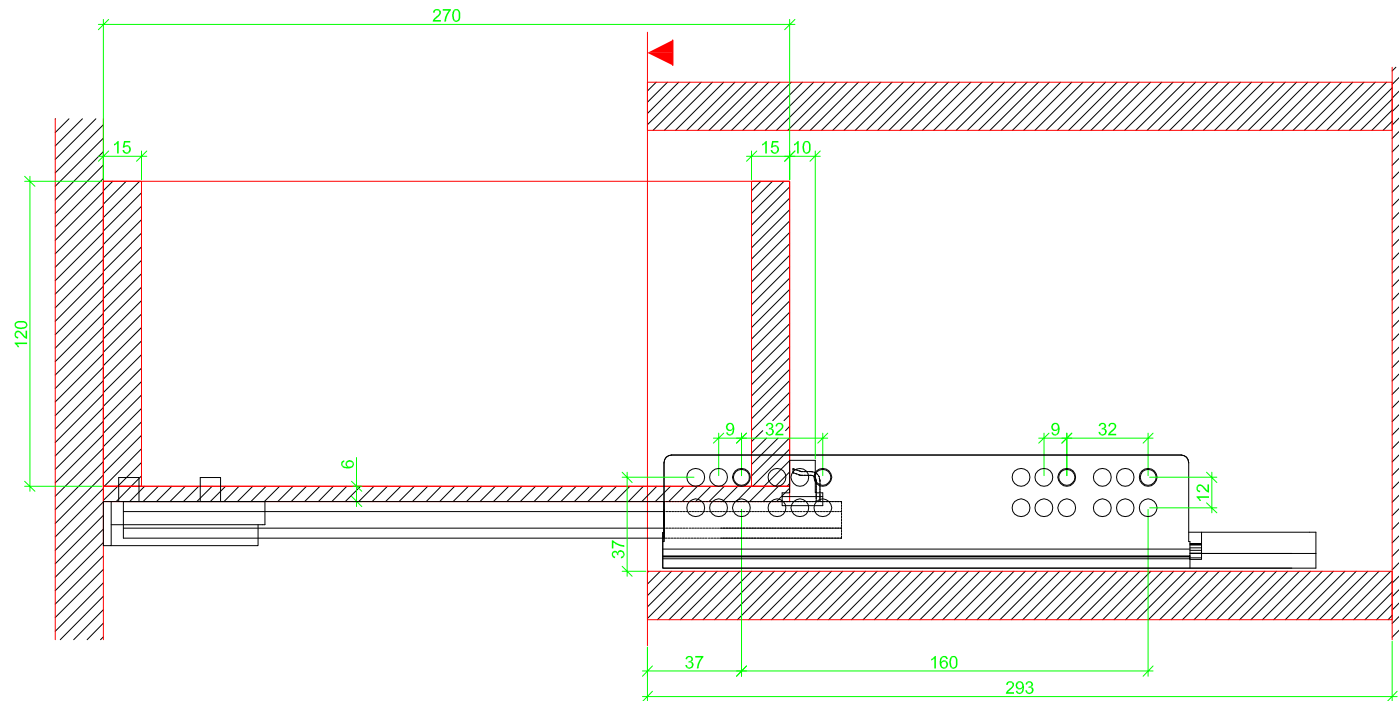

Drawings / Zeichnungen:
Quadro V6 to slide on with Silent System
Quadro V6 Aufschiebmontage mit Silent System

Nominal length / Nennlänge	280 mm
Cabinet side panel thickness / Korpuseitendicke	19 mm

Frontview / Frontansicht

Grooved drawer side without Plug/
Genutete Seitenzarge ohne Aufsteckhalter

Drawer side on top of drawer bottom with Plug/
Seitenzarge auf Schubkastenboden mit Aufsteckhalter

Grooved drawer side without Plug/
Genutete Seitenzarge ohne Aufsteckhalter