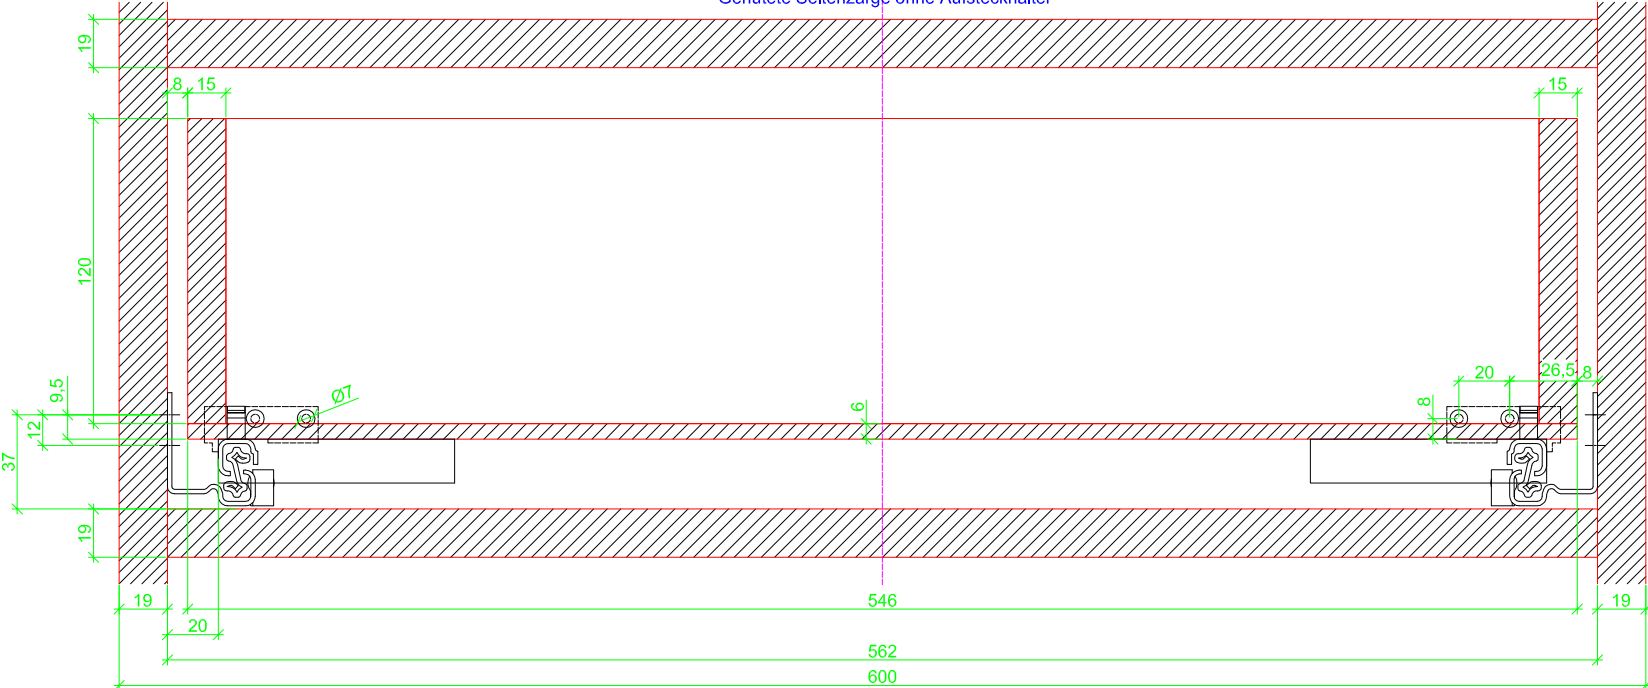

Drawings / Zeichnungen:
Quadro V6 to slide on with Silent System
Quadro V6 Aufschiebmontage mit Silent System

Nominal length / Nennlänge	280 mm
Cabinet side panel thickness / Korpuseitendicke	19 mm

Frontview / Frontansicht

Grooved drawer side without Plug/
Genutete Seitenzarge ohne Aufsteckhalter

Drawer side on top of drawer bottom with Plug/
Seitenzarge auf Schubkastenboden mit Aufsteckhalter

Grooved drawer side without Plug/
Genutete Seitenzarge ohne Aufsteckhalter

Drawer side on top of drawer bottom with Plug/
Seitenzarge auf Schubkastenboden mit Aufsteckhalter

Grooved drawer side without Plug/
Genutete Seitenzarge ohne Aufsteckhalter

Drawer side on top of drawer bottom with Plug/
Seitenzarge auf Schubkastenboden mit Aufsteckhalter