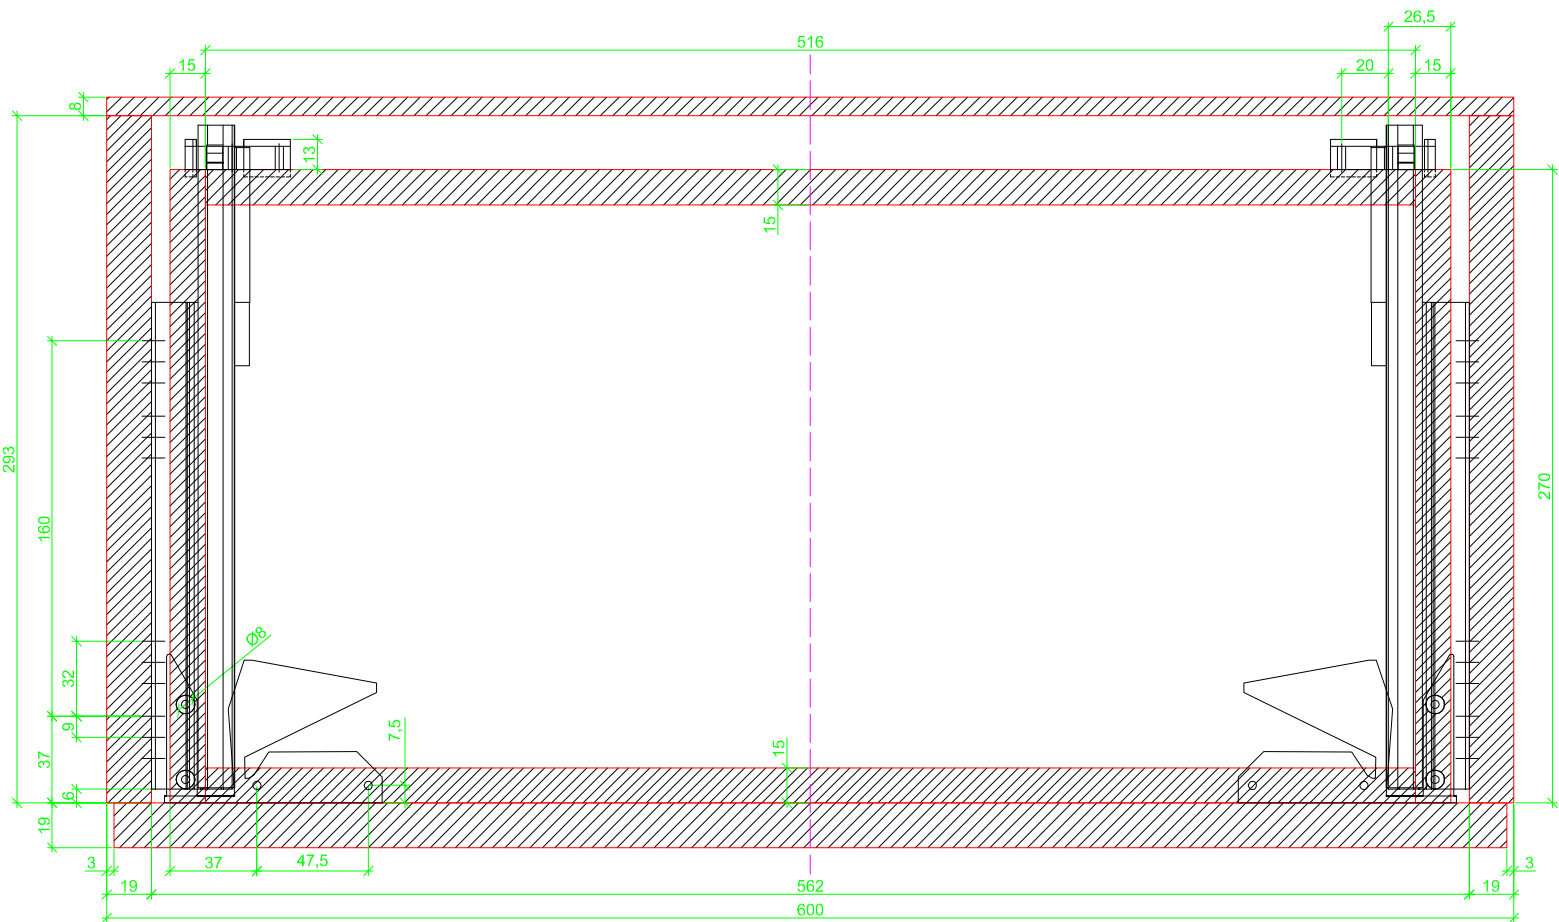

Drawings / Zeichnungen:
Quadro V6 to slide on with Silent System
Quadro V6 Aufschiebmontage mit Silent System

Nominal length / Nennlänge	280 mm
Cabinet side panel thickness / Korpuseitendicke	19 mm

Frontview / Frontansicht

Grooved drawer side without Plug/
Genutete Seitenzarge ohne Aufsteckhalter

Drawer side on top of drawer bottom with Plug/
Seitenzarge auf Schubkastenboden mit Aufsteckhalter

Grooved drawer side without Plug/
Genutete Seitenzarge ohne Aufsteckhalter

Drawer side on top of drawer bottom with Plug/
Seitenzarge auf Schubkastenboden mit Aufsteckhalter

Grooved drawer side without Plug/
Genutete Seitenzarge ohne Aufsteckhalter

Drawer side on top of drawer bottom with Plug/
Seitenzarge auf Schubkastenboden mit Aufsteckhalter