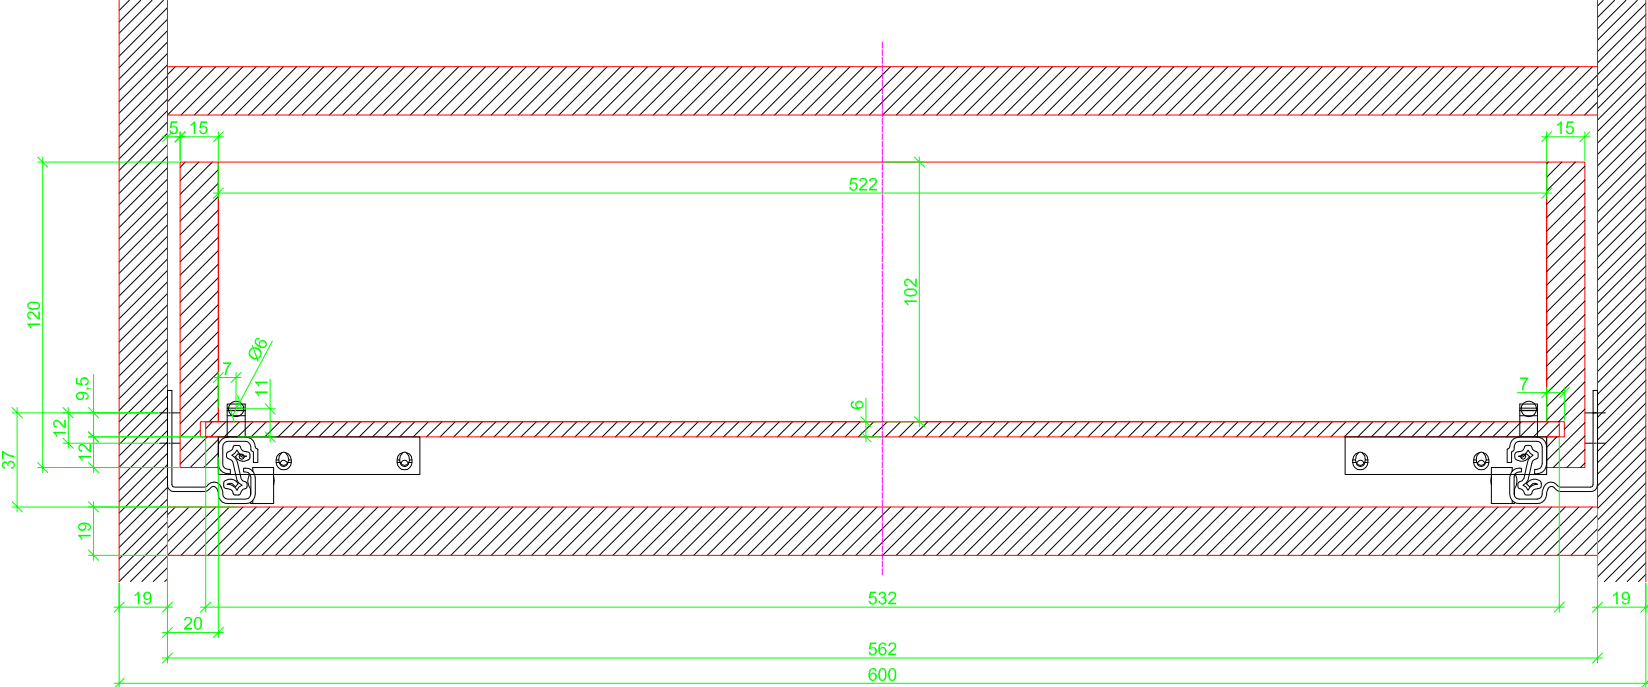

Drawings / Zeichnungen:
Quadro V6 to slide on with Silent System
Quadro V6 Aufschiebmontage mit Silent System

Nominal length / Nennlänge	280 mm
Cabinet side panel thickness / Korpuseitendicke	19 mm

Frontview / Frontansicht

Grooved drawer side without Plug/
Genutete Seitenzarge ohne Aufsteckhalter

Drawer side on top of drawer bottom with Plug/
Seitenzarge auf Schubkastenboden mit Aufsteckhalter

Grooved drawer side without Plug/
Genutete Seitenzarge ohne Aufsteckhalter

Drawer side on top of drawer bottom with Plug/
Seitenzarge auf Schubkastenboden mit Aufsteckhalter

Grooved drawer side without Plug/
Genutete Seitenzarge ohne Aufsteckhalter

Drawer side on top of drawer bottom with Plug/
Seitenzarge auf Schubkastenboden mit Aufsteckhalter