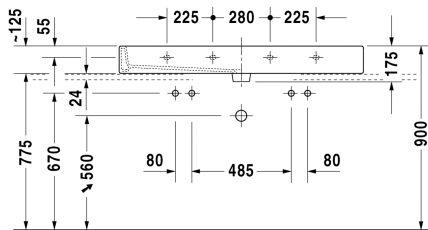

## Waschtisch geschliffen # 045412..26

|< 1200 mm >|

Waschtisch geschliffen	Größe	Gewicht	Bestellnummer
mit Hahnlochbank, Befestigung inklusive, 1200 mm			
<b>Farben</b>			
00 Weiss 08 Schwarz			
<b>Variante</b>			
● ● mit Hahnlochbank, mit Überlauf	1200 x 470 mm	33,500 kg	045412..26
Sanitärkeramiken mit der speziellen WonderGliss Oberflächen Ausführung bleiben sauber und gut aussehend für eine lange Zeit. Wenn Sie WonderGliss bestellen fügen Sie bitte eine "1" als elfte Ziffer zur Bestellnummer hinzu.			
<b>Zubehör</b>			
Design Siphon		1,500 kg	005036
Design Eckventil inklusive Rosette	1/2" mm	0,500 kg	003045
Push-open Ventil		0,350 kg	005052
<b>Ausschreibungstext</b>			
DURAVIT Vero Waschtisch mit Überlauf aus Sanitärkeramik mit Hahnlochbank mit zwei Hahnlöchern in Abstand von 565mm. Rechteckiger Waschtisch. Unterseite geschliffen für Konsolenmontage Abmessungen(BxTxH)1200x470x175mm. Weiß 00 und Schwarz 08. Best.Nr. 0454120026			

Alle Zeichnungen enthalten alle notwendigen Maße (mm), die den üblichen Toleranzen unterliegen. Exakte Maße können nur am Produkt abgenommen werden.