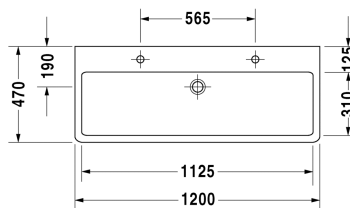

## Waschtisch geschliffen # 045412..26

|< 1200 mm >|

Waschtisch geschliffen	Größe	Gewicht	Bestellnummer
mit Hahnlochbank, Befestigung inklusive, 1200 mm			
<b>Farben</b>			
00 Weiss 08 Schwarz			
<b>Variante</b>			
● ● mit Hahnlochbank, mit Überlauf	1200 x 470 mm	33,500 kg	045412..26
Sanitärkeramiken mit der speziellen WonderGliss Oberflächen Ausführung bleiben sauber und gut aussehend für eine lange Zeit. Wenn Sie WonderGliss bestellen fügen Sie bitte eine "1" als elfte Ziffer zur Bestellnummer hinzu.			
<b>Zubehör</b>			
Design Siphon		1,500 kg	005036
Design Eckventil inklusive Rosette	1/2" mm	0,500 kg	003045
Push-open Ventil		0,350 kg	005052
<b>Ausschreibungstext</b>			
DURAVIT Vero Waschtisch mit Überlauf aus Sanitärkeramik mit Hahnlochbank mit zwei Hahnlöchern in Abstand von 565mm. Rechteckiger Waschtisch. Unterseite geschliffen für Konsolenmontage Abmessungen(BxTxH)1200x470x175mm. Weiß 00 und Schwarz 08. Best.Nr. 0454120026			

Alle Zeichnungen enthalten alle notwendigen Maße (mm), die den üblichen Toleranzen unterliegen. Exakte Maße können nur am Produkt abgenommen werden.