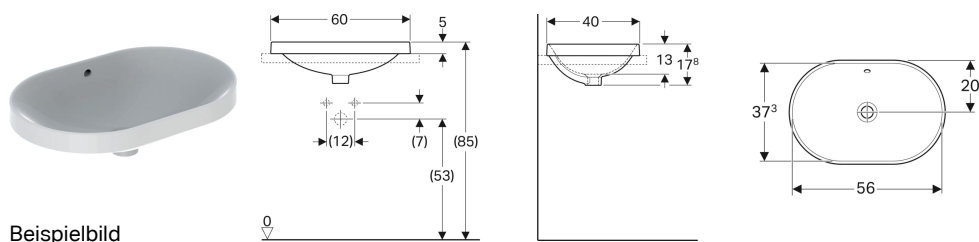

## Geberit VariForm Einbauwaschtisch elliptisch

Beispielbild

- Einfache Montage dank mitgelieferter Ausschnittschablone

### Verwendungszwecke

- Zur Montage in Waschtischplatten von oben

### Eigenschaften

- Elliptisch

### Technische Daten

Werkstoff

Sanitärkeramik

Art.-Nr.	Farbe / Oberfläche	Hahnloch	Überlauf	B	H	T	VE1
500.729.01.1	Unterseite: weiß / glasiert	ohne	sichtbar	60 cm	17.8 cm	40 cm	
500.729.01.2	Unterseite: weiß / glasiert	ohne	sichtbar	60 cm	17.8 cm	40 cm	1 St.
500.728.01.1	weiß	ohne	sichtbar	60 cm	17.8 cm	40 cm	
500.728.01.2	weiß	ohne	sichtbar	60 cm	17.8 cm	40 cm	1 St.
500.728.00.2 *	weiß / KeraTect	ohne	sichtbar	60 cm	17.8 cm	40 cm	1 St.
500.729.00.2 *	Unterseite: weiß / glasiert / KeraTect	ohne	sichtbar	60 cm	17.8 cm	40 cm	1 St.
500.731.01.1	Unterseite: weiß / glasiert	ohne	ohne	60 cm	17.8 cm	40 cm	
500.731.01.2 *	Unterseite: weiß / glasiert	ohne	ohne	60 cm	17.8 cm	40 cm	1 St.
500.730.01.1	weiß	ohne	ohne	60 cm	17.8 cm	40 cm	
500.730.01.2 *	weiß	ohne	ohne	60 cm	17.8 cm	40 cm	1 St.
500.730.00.2 *	weiß / KeraTect	ohne	ohne	60 cm	17.8 cm	40 cm	1 St.
500.731.00.2 *	Unterseite: weiß / glasiert / KeraTect	ohne	ohne	60 cm	17.8 cm	40 cm	1 St.